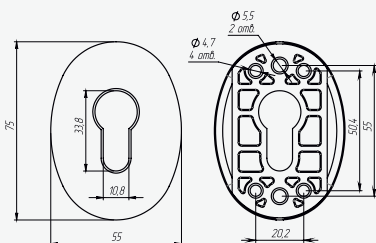

Артикул: 0837572

Вес: 0,018 кг/шт
Цвет: хром
Материал: нержавеющая сталь,
пластик
Кол-во в упаковке: 100 шт/короб