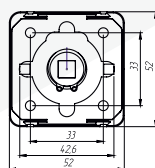

Вес: 0.014 кг/шт
Цвет: хром
Кол-во в упаковке: 1 шт

Вес: 0.122 кг/шт
Цвет: хром
Кол-во в упаковке: 1 шт

Квадратная форма накладок впервые получила применение на межкомнатных дверях, а затем перешла и на металлические двери