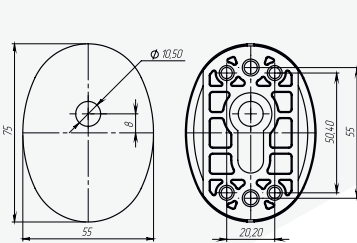

**МАЛАЯ ОВАЛЬНАЯ
НАКЛАДКА МОН-Л
ИНТЕКРОН**

Артикул: 0837572

Вес: 0,018 кг/шт
Цвет: хром
Материал: нержавеющая сталь,
пластик
Кол-во в упаковке: 100 шт/короб

**МАЛАЯ ОВАЛЬНАЯ
НАКЛАДКА МОН-ШТОК
ИНТЕКРОН**

Артикул: 0837572