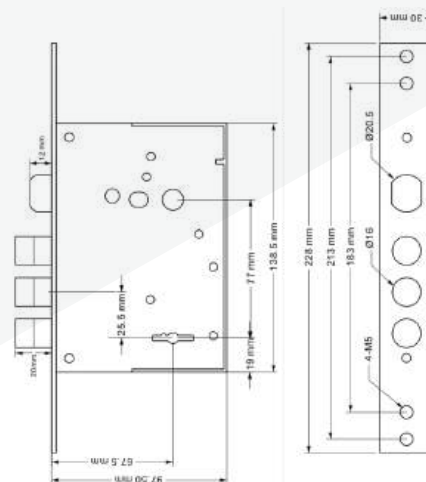

Вес: 0.936 кг/компл
Цвет: хром
Кол-во в упаковке: 1 компл

Длинный ключ