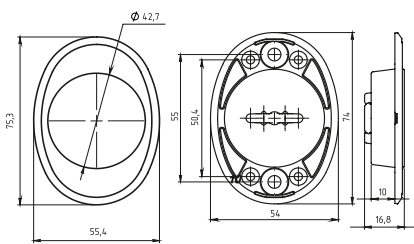

Вес: 0,020 кг/шт
Цвет: хром
Материал: нержавеющая
сталь, пластик
Кол-во в упаковке: 50 шт./короб