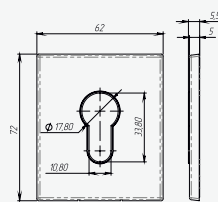

Материал: ЦАМ. Цвет: хром

Вес: 0,392 кг/компл
Кол-во: 1 комплект
Цвет: черный
Длина квадрата: 150 мм

Вес: 0,168 кг/шт
Цвет: черный

Вес: 0,048 кг/шт
Цвет: черный

Вес: 0,054 кг/шт
Цвет: черный

Вес: 0,08 кг/шт
Цвет: черный
Квадрат \varnothing 8
Длина квадрата 56 мм