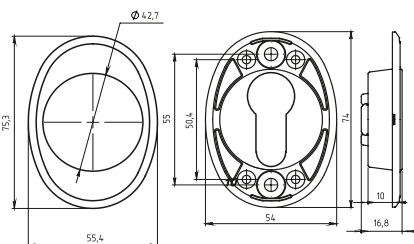

Вес: 0,018 кг/шт
Цвет: хром
Материал: нержавеющая
сталь, пластик
Кол-во в упаковке: 50 шт./короб