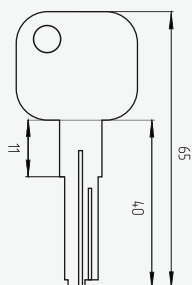

Вес: 0.560 кг/компл
Цвет: хром, латунь, бронза
Кол-во в упаковке: 1 шт

ЦИЛИНДРОВЫЕ МЕХАНИЗМЫ INSPECTOR

ЦИЛИНДР
ключ-вертушок

ЦИЛИНДР
ключ-ключ

ЦИЛИНДР
ключ-шток

Материал: ЦАМ, латунь. Цвет: хром

Вес: 0,290 кг/компл
Цвет: хром
Материал: ЦАМ, латунь
с латунным механизмом секретности
Размеры: 70 (35x35)мм,
80 (40x40)мм, 90 (45x45)мм,
100 (50x50)мм, 110 (55x55)мм
5 перфоключей
Кол-во в упаковке: 1 компл