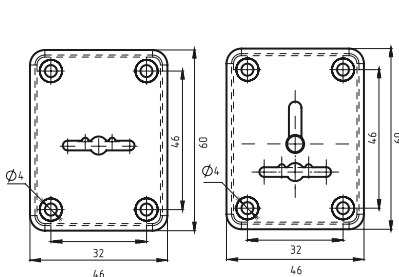

Вес: 0,026 кг/шт
Цвет: хром
Материал: нержавеющая сталь
Кол-во в упаковке: 10 шт/короб