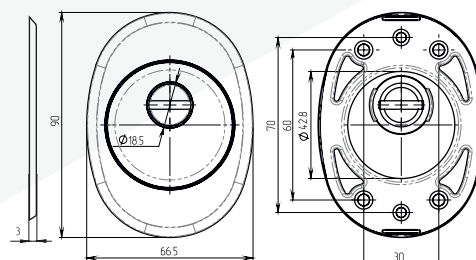

Артикул: 0837572

Вес: 0,048 кг/шт
Цвет: хром
Материал: нержавеющая сталь, пластик
Кол-во в упаковке: 1 шт