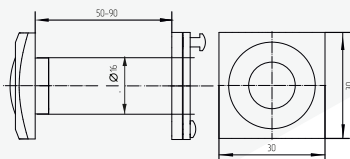

ГЛАЗОК С КВАДРАТНЫМ ОСНОВАНИЕМ 50-90 мм

Артикул: 0023928

Устанавливается на двери толщиной 50-90 мм, Угол обзора до 160°
 Вес: 0,03 кг/шт
 Цвет: хром
 Материал: металл, пластик
 Кол-во в упаковке: 50 шт

ГЛАЗОК С КВАДРАТНЫМ ОСНОВАНИЕМ 50-90 мм

Артикул: 0023928

Устанавливается на двери толщиной 50-90 мм, Угол обзора до 160°
 Вес: 0,03 кг/шт
 Цвет: черный
 Материал: металл, пластик
 Кол-во в упаковке: 50 шт