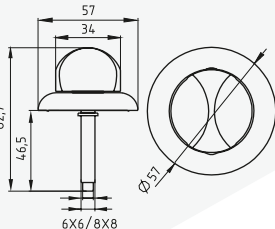

$\varnothing 8/75$ Артикул: 0824075

Квадрат $\varnothing 6$, $\varnothing 8$
Длина квадрата 45, 65 и 75 мм
Вес: 0,062 кг/шт
Цвет: хром, бронза, латунь
Мат-л: металл, пластик
Кол-во в упаковке: 100 шт./коробка