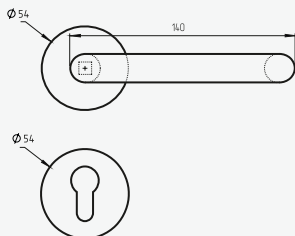

Вес: 0,494 кг/компл
Цвет: хром
Материал: нержавеющая сталь
Кол-во в упаковке: 1компл
Квадрат ∇ 8