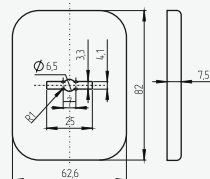

**НАКЛАДКА
ПОД ШТОК
ZS-17**

Артикул: 0834448

РУЧКА FZ 233

Артикул: 0827592

ВЕРТУШОК 177

Артикул: 0827594

Материал: ЦАМ, пластик. Цвет: чёрный

Вес: 0,416 кг/компл
Цвет: черный
Длина квадрата: 150 мм