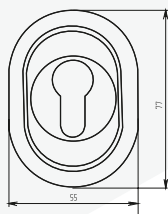

Артикул: 0837572

Вес: 0,190 кг/компл
Цвет: хром, латунь
Кол-во в упаковке: 100 шт/короб

Декоративный элемент, имитация накладной броненакладки

**НАКЛАДКА
ДЕКОРАТИВНАЯ
INSPECTOR 205**

Артикул: 0837572

Вес: 0,194 кг/компл
Цвет: хром, латунь, бронза
Кол-во в упаковке: 100 шт/короб