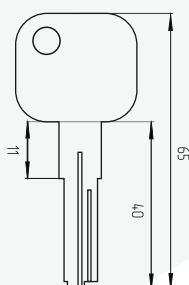

Вес: 0.560 кг/компл
Цвет: хром, латунь, бронза
Кол-во в упаковке: 1 шт

ЦИЛИНДРОВЫЕ МЕХАНИЗМЫ INSPECTOR

ЦИЛИНДР
ключ-вертушок

ЦИЛИНДР
ключ-ключ

ЦИЛИНДР
ключ-шток

Материал: ЦАМ, латунь. Цвет: хром

Вес: 0,290 кг/компл
Цвет: хром
Материал: ЦАМ, латунь
с латунным механизмом секретности
Размеры: 70 (35x35)мм,
80 (40x40)мм, 90 (45x45)мм,
100 (50x50)мм, 110 (55x55)мм
5 перфоключей
Кол-во в упаковке: 1 компл