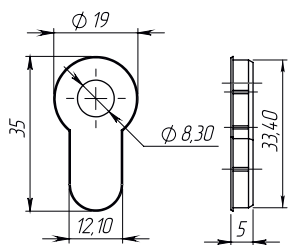

ЦИЛИНДРОВЫЕ МЕХАНИЗМЫ INSPECTOR

Артикул: 0838850

Вес: 0,002 кг/шт
Цвет: чёрный
Материал: пластик
Кол-во в упаковке: поштучно

Артикул: 0839707