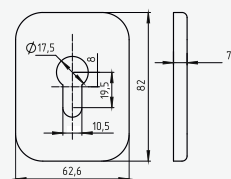

Вес: 0,09 кг/шт
Цвет: черный
Квадрат \varnothing 8
Длина квадрата 65 мм
Материал металл

Вес: 0,364 кг/шт
Цвет: черный

Вес: 0,11 кг/компл
Цвет: черный

Вес: 0,048 кг/шт
Цвет: черный

Вес: 0,048 кг/шт
Цвет: черный