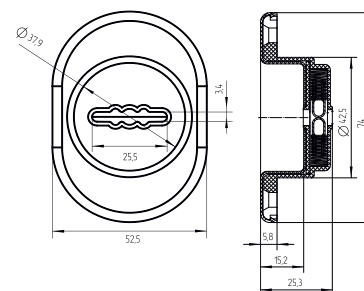

Вес: 0,050 кг/компл
Цвет: хром
Кол-во в упаковке: 100 шт/короб