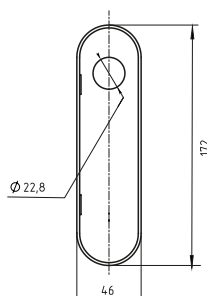

Вес: 0,035 кг/компл
Цвет: черный
Материал: пластик
Кол-во в упаковке: 2 шт