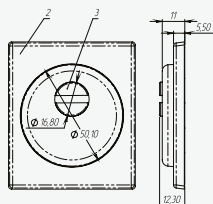

Материал: ЦАМ. Цвет: хром

Вес: 0,392 кг/компл
Кол-во: 1 комплект
Цвет: черный
Длина квадрата: 150 мм

Вес: 0,168 кг/шт
Цвет: черный

Вес: 0,048 кг/шт
Цвет: черный

Вес: 0,054 кг/шт
Цвет: черный

Вес: 0,08 кг/шт
Цвет: черный
Квадрат \varnothing 8
Длина квадрата 56 мм