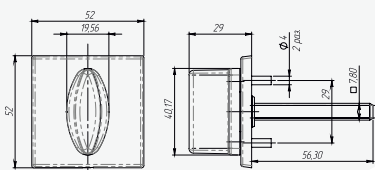

Материал: ЦАМ. Цвет: хром

Вес: 0,392 кг/компл
Кол-во: 1 комплект
Цвет: черный
Длина квадрата: 150 мм

Вес: 0,168 кг/шт
Цвет: черный

Вес: 0,048 кг/шт
Цвет: черный

Вес: 0,054 кг/шт
Цвет: черный

Вес: 0,08 кг/шт
Цвет: черный
Квадрат \varnothing 8
Длина квадрата 56 мм