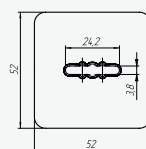

Вес: 0.016 кг/шт
Цвет: хром
Кол-во в упаковке: 1 шт