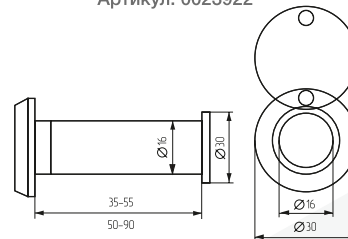

Артикул: 0023922