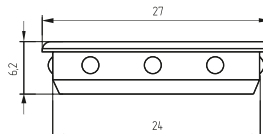

Вес: 0,001 кг/шт
Кол-во в упаковке: 100 шт/упак
Цвет: черный, коричневый, серый, белый