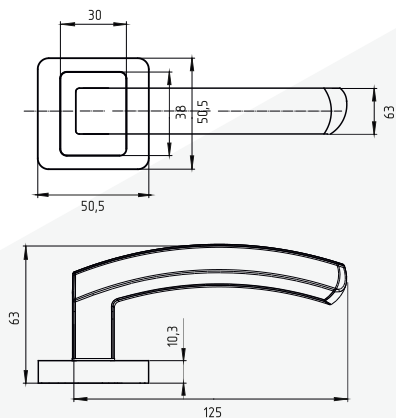

Артикул: 0823595

РУЧКА ДВУХЦВЕТНАЯ INSPECTOR 119

Артикул: 0823635

НАКЛАДКА ЦИЛИНДРОВАЯ INSPECTOR

Артикул: 0823625

ВЕРТУШОК INSPECTOR 176

Артикул: 0523599

Материал: ЦАМ. Цвет: хром/черный, хром/графит, хром/сатин