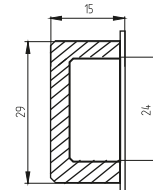

Артикул: 0837572

Вес: 0,038 кг/шт
Материал: сталь
Кол-во в упаковке:
поштучно