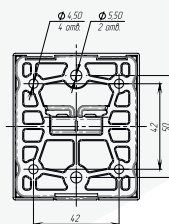

Материал: ЦАМ. Цвет: хром

Вес: 0,392 кг/компл
Кол-во: 1 комплект
Цвет: черный
Длина квадрата: 150 мм

Вес: 0,168 кг/шт
Цвет: черный

Вес: 0,048 кг/шт
Цвет: черный

Вес: 0,054 кг/шт
Цвет: черный

Вес: 0,08 кг/шт
Цвет: черный
Квадрат \varnothing 8
Длина квадрата 56 мм