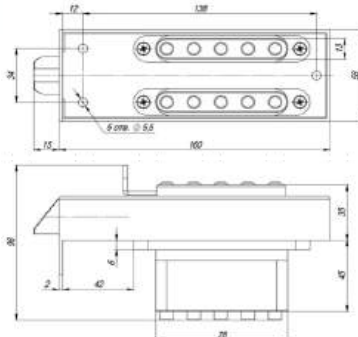

Вес: 1,25кг
Цвет: антик серебро
Материал: металл
Кол-во в упаковке: 1 шт