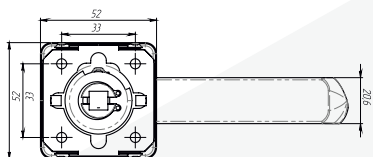

Вес: 0.348 кг/компл
Цвет: хром
Кол-во в упаковке: 1 комплект

Вес: 0.1 кг/компл
Цвет: хром
Кол-во в упаковке: 1 комплект