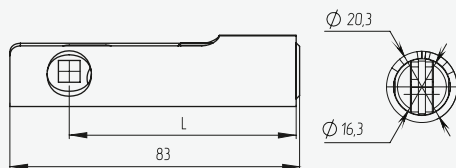

Под квадрат \square 6 и \square 8
Вес: 0,144 кг/шт
Цвет: оцинковка, хром
Кол-во в упаковке: 150 шт
Для ночного закрывания
Простота установки
обеспечивается за счет
технологических упоров

ЗАДВИЖКА ПЛАСТИКОВАЯ ИНТЕКРОН