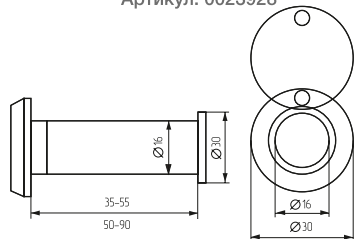

**ПЕТЛЯ ФЛАЖОК
ИНТЕКРОН**

Артикул: 000000

Вес: 0,266 кг/шт
Кол-во в упаковке: поштучно

ГЛАЗКИ

ГЛАЗОК ПЛАСТИКОВЫЙ INSPECTOR 35-55 мм, 50-90 мм

Артикул: 0023928

Устанавливается на двери толщиной 35-90 мм. Угол обзора до 160°
 Вес: 0,012 кг/шт
 Цвет: хром
 Материал: пластик
 Кол-во в упаковке: 50 шт