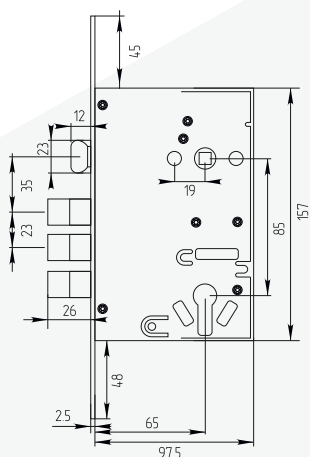

Вес: 0.842 кг/компл
Цвет: хром
Кол-во в упаковке: 1 шт