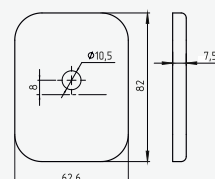

**НАКЛАДКА
ПОД ШТОК
ZS-17**

Артикул: 0834448

РУЧКА FZ 233

Артикул: 0827592

ВЕРТУШОК 177

Артикул: 0827594

Материал: ЦАМ, пластик. Цвет: чёрный

Вес: 0,416 кг/компл
Цвет: черный
Длина квадрата: 150 мм