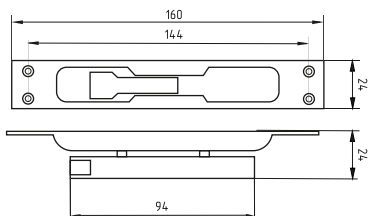

Вес: 0,114 кг/компл
Цвет: хром
Кол-во в упаковке: 20 компл
Материал: металл
Для запираения дополнительных створок двери в верхнем и нижнем углах