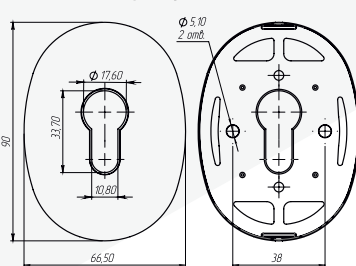

Артикул: 0837572

Вес: 0,054 кг/шт
Цвет: хром
Кол-во в упаковке: 400 шт/короб
Материал: нержавеющая сталь,
пластик