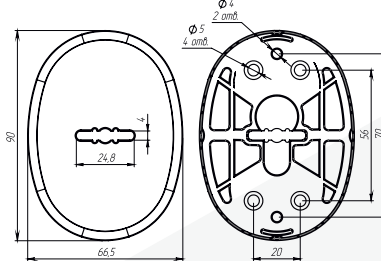

Артикул: 0837572

Вес: 0.032 кг/шт
Цвет: хром
Кол-во в упаковке: 400 шт/короб
Материал: нержавеющая сталь,
пластик

**БОЛЬШАЯ ОВАЛЬНАЯ
НАКЛАДКА
БОН-СЭ ИНТЕКРОН
с откидывающейся шторкой**

Артикул: 0837572

Вес: 0,056 кг/компл
Цвет: хром
Кол-во в упаковке: 200 шт/короб
Материал: нержавеющая сталь,
пластик