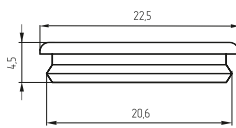

Вес: 0,001 кг/шт
Кол-во в упаковке: 100 шт/упак
Цвет: черный, коричневый, серый, белый