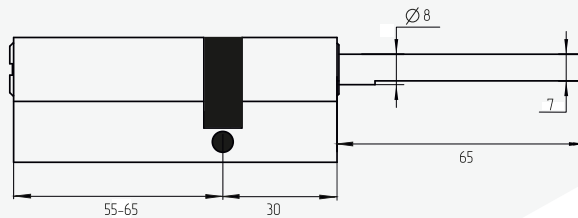

Вес: 0,290 кг/компл
Цвет: хром
Материал: ЦАМ, латунь
с латунным механизмом секретности
Размеры: 70 (35x35)мм,
80 (40x40)мм, 90 (45x45)мм,
100 (50x50)мм, 110 (55x55)мм
5 перфоключей
Кол-во в упаковке: 1 компл

Вес: 0,260 кг/компл
Цвет: хром
Материал: ЦАМ
Размеры: 70мм, 80мм
5 перфоключей
Кол-во в упаковке: 1 компл

Вес: 0,320 кг/компл
Цвет: хром
Материал: ЦАМ, латунь
Размеры: 30x10x25, 40x10x25,
45x10x25, 50x10x25, 55x10x25,
60x10x25, 65x10x25
5 перфоключей
Кол-во в упаковке: 1 компл