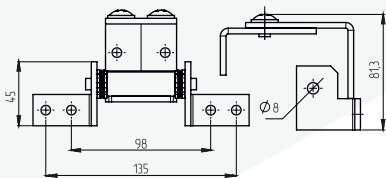

ПЕТЛИ

**ПЕТЛЯ НА ОТКРЫТОМ
ПОДШИПНИКЕ**

Артикул: 000000

Вес: 0,344 кг/шт
Материал: сталь
Кол-во в упаковке: 50 шт

**ПЕТЛЯ СКРЫТАЯ
ИНТЕКРОН**

Артикул: 000000

Вес: 0,682 кг/шт
Материал: сталь
Кол-во в упаковке: 1шт
Рассчитана на нагрузку до 40 кг для 1 петли