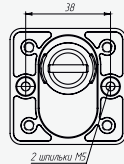

Вес: 0.1 кг/компл
Цвет: хром
Кол-во в упаковке: 1 комплект