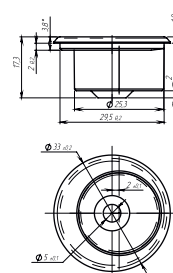

Артикул: 0837572

Вес: 0,038 кг/шт
Цвет: черный
Материал:
стеклона-
полненный пластик
Кол-во в упаковке:
поштучно

**ПЛАСТИКОВЫЙ
ЭКСЦЕНТРИК**

Артикул: 0837572

Вес: 0,038 кг/шт
Цвет: черный
Материал:
стеклона-
полненный пластик
Кол-во в упаковке:
поштучно