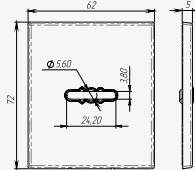

Материал: ЦАМ. Цвет: хром

Вес: 0,392 кг/компл
Кол-во: 1 комплект
Цвет: черный
Длина квадрата: 150 мм

Вес: 0,168 кг/шт
Цвет: черный

Вес: 0,048 кг/шт
Цвет: черный

Вес: 0,054 кг/шт
Цвет: черный

Вес: 0,08 кг/шт
Цвет: черный
Квадрат \varnothing 8
Длина квадрата 56 мм