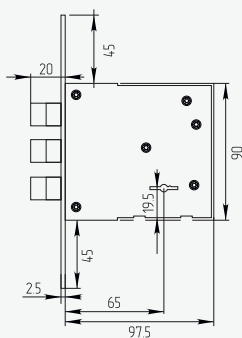

Вес: 0.936 кг/компл
Цвет: хром
Кол-во в упаковке: 1 компл

Длинный ключ