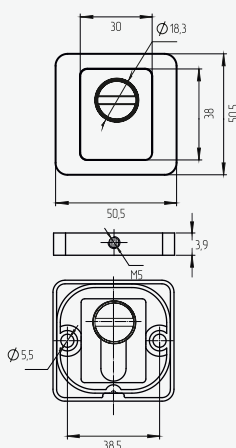

Вес: 0.134 кг/компл
Цвет: хром/черный, хром/графит, хром/сатин
Кол-во в упаковке: 1 комплект