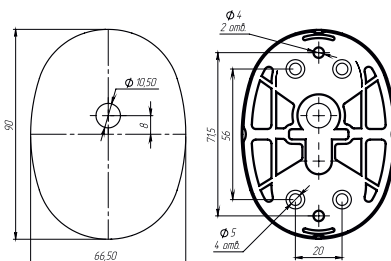

Вес: 0.032 кг/шт
Цвет: хром
Кол-во в упаковке: 400 шт/короб
Материал: нержавеющая сталь,
пластик