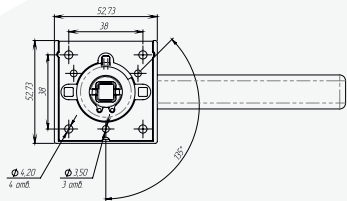

Материал: ЦАМ. Цвет: хром

Вес: 0,392 кг/компл
Кол-во: 1 комплект
Цвет: черный
Длина квадрата: 150 мм

Вес: 0,168 кг/шт
Цвет: черный

Вес: 0,048 кг/шт
Цвет: черный

Вес: 0,054 кг/шт
Цвет: черный

Вес: 0,08 кг/шт
Цвет: черный
Квадрат \varnothing 8
Длина квадрата 56 мм