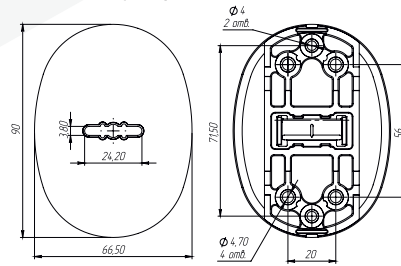

Артикул: 0837572