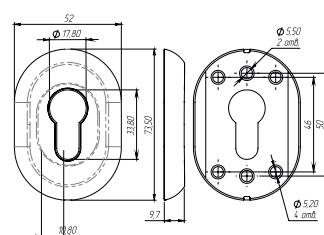

Артикул: 0023928

Вес: 0,018 кг/шт
Цвет: хром
Материал: нержавеющая
сталь, пластик
Кол-во в упаковке: 50 шт./короб

**НАКЛАДКА ОБЪЕМНАЯ
ПОД ЦИЛИНДР
МОН-ЗД-Л(205) ИНТЕКРОН**

Артикул: 0023922

Вес: 0,032 кг/шт
Цвет: хром
Материал: нержавеющая сталь