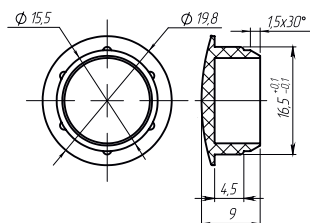

Вес: 0,001 кг/шт
Кол-во в упаковке: 100 шт/упак
Цвет: черный, коричневый, серый, белый

ЗАГЛУШКА ПЛОСКАЯ Ø 16 MM

Артикул: 0837572

Вес: 0,001 кг/шт
Кол-во в упаковке: 100 шт/упак
Цвет: черный, коричневый, серый, белый

ЗАГЛУШКА ПЛОСКАЯ Ø 20 MM

Артикул: 0837572