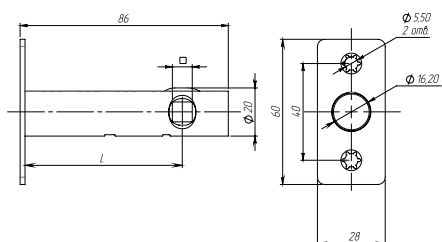

Под квадрат $\square$ 8
L=60 мм, L=67 мм
Вес: 0,164 кг/шт
Цвет: хром
Кол-во в упаковке: 100 шт
Врезная задвижка
используется для блокировки
дверей в дневное и ночное время