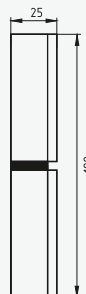

Вес: 0,344 кг/шт
Материал: сталь
Кол-во в упаковке: 50 шт