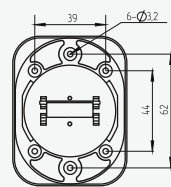

Вес: 0,11 кг/компл
Цвет: черный