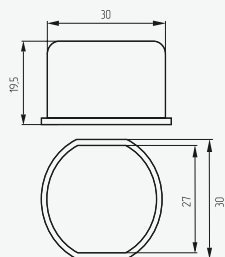

Вес: 0,001 кг/шт
Кол-во в упаковке: 100 шт/упак
Цвет: черный, коричневый, серый, белый