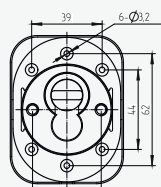

Вес: 0,364 кг/шт
Цвет: черный