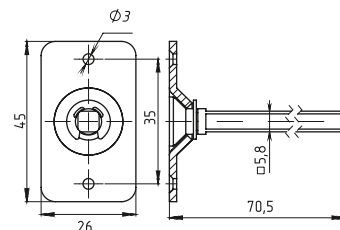

Квадрат $\varnothing 6$, $\varnothing 8$
Вес: 0,04 кг/шт
Цвет: хром
Для запирания дополнительных створок двери
Кол-во в упаковке: 50 шт