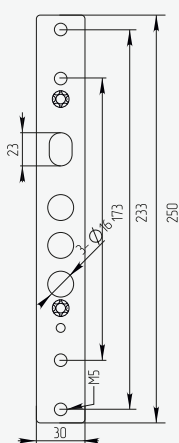

Вес: 0.718 кг/компл
Цвет: хром
Кол-во в упаковке: 1 компл

Длинный ключ