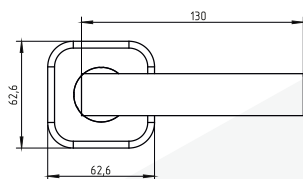

Вес: 0,416 кг/компл
Цвет: черный
Длина квадрата: 150 мм