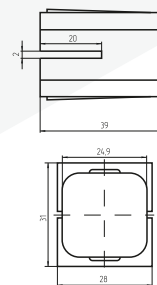

Вес: 0,008 кг/шт
Кол-во в упаковке: 50 шт/упак
Цвет: черный