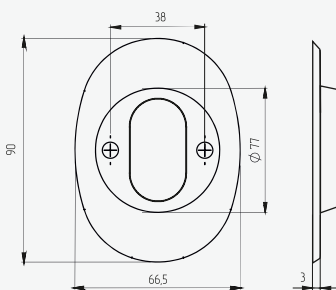

Вес: 0,148 кг/компл
Цвет: хром
Материал: нержавеющая сталь, ЦАМ
Кол-во в упаковке: 20 комплектов