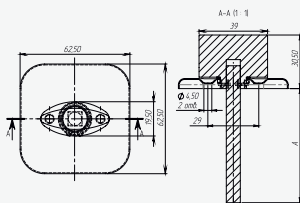

Вес: 0,09 кг/шт
Цвет: черный
Квадрат \varnothing 8
Длина квадрата 65 мм
Материал металл

Вес: 0,364 кг/шт
Цвет: черный

Вес: 0,11 кг/компл
Цвет: черный

Вес: 0,048 кг/шт
Цвет: черный

Вес: 0,048 кг/шт
Цвет: черный