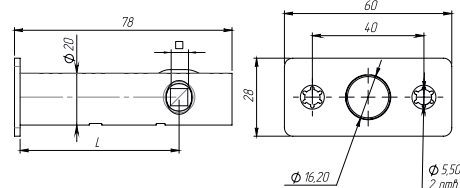

Под квадрат $\square$ 6 и $\square$ 8
Вес: 0,144 кг/шт
Цвет: хром
Кол-во в упаковке: 50 шт
Для запираения дополнительных
створок двери в верхнем
и нижнем углах