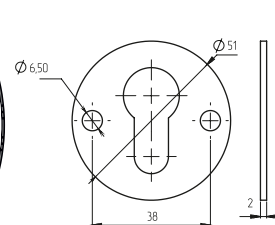

позволяет изменять размер
выступающей части врезной
броненакладки

Артикул: 0837572

Вес: 0,022 кг/шт
Материал: нержавеющая сталь
Кол-во в упаковке: поштучно

ПРОТИВОСЪЕМЫ

ЗАГЛУШКА ПЛОСКАЯ Ø 12 MM

Артикул: 0837572