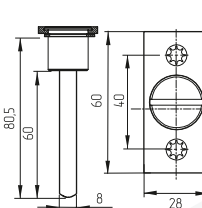

Вес: 0,24кг/компл
Цвет: хром
Кол-во в упаковке: 50 компл
Для запираения дополнительных
створок двери в верхнем и нижнем углах