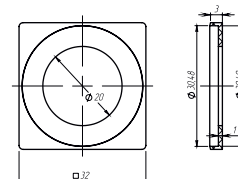

ГЛАЗКИ

Устанавливается на двери толщиной 35-90 мм. Угол обзора до 160°
Вес: 0,012 кг/шт
Цвет: хром
Материал: пластик
Кол-во в упаковке: 50 шт

Устанавливается на двери толщиной 50-90 мм, 80-130 мм. Угол обзора до 160°
Вес: 0,046 кг/шт
Цвет: хром, латунь, бронза.
Материал: металл, пластик,
Кол-во в упаковке: 50 шт

Устанавливается на двери толщиной 35-90 мм, Угол обзора до 160°
Вес: 0,03 кг/шт
Цвет: черный
Материал: пластик,
Кол-во в упаковке: 50 шт

ГЛАЗОК С КВАДРАТНЫМ ОСНОВАНИЕМ 50-90 мм

Устанавливается на двери толщиной 50-90 мм, Угол обзора до 160°
Вес: 0,03 кг/шт
Цвет: хром
Материал: металл, пластик
Кол-во в упаковке: 50 шт

ГЛАЗОК С КВАДРАТНЫМ ОСНОВАНИЕМ 50-90 мм

Устанавливается на двери толщиной 50-90 мм, Угол обзора до 160°
Вес: 0,03 кг/шт
Цвет: черный
Материал: металл, пластик
Кол-во в упаковке: 50 шт

Устанавливается на двери толщиной 50-90 мм, Угол обзора до 160°
Вес: 0,03 кг/шт
Цвет: черный
Материал: металл, пластик
Кол-во в упаковке: 50 шт

ПОДКЛАДКА ПОД ГЛАЗОК