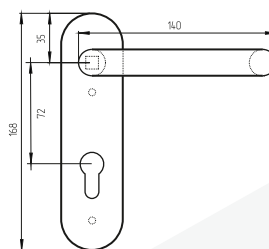

Вес: 0,626 кг/компл
Цвет: хром
Материал: нержавеющая сталь
Кол-во в упаковке: 1 компл
Квадрат ∇ 9