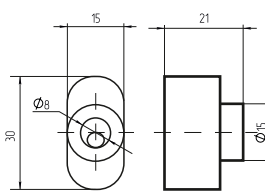

Вес: 0,016 кг/шт
Цвет: хром
Материал: ЦАМ
Кол-во в упаковке: поштучно

ВЕРТУШОК ДЛЯ ЦИЛИНДРА INSPECTOR SA-18Z