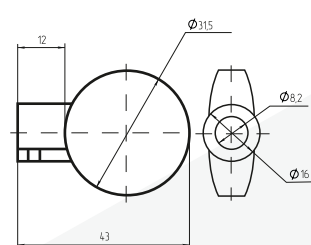

Вес: 0,042 кг/шт
Цвет: хром, чёрный
Материал: ЦАМ
Кол-во в упаковке: поштучно

ВЕРТУШКИ

ВЕРТУШОК ИНТЕКРОН

Артикул: 0837572