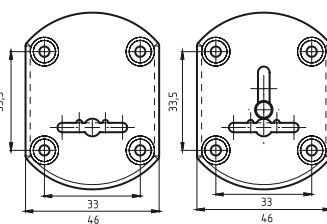

Вес: 0,022 кг/упак
Цвет: хром
Материал: нержавеющая сталь
Кол-во в упаковке: 200 шт/короб