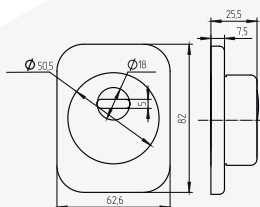

Вес: 0,09 кг/шт
Цвет: черный
Квадрат \varnothing 8
Длина квадрата 65 мм
Материал металл

Вес: 0,364 кг/шт
Цвет: черный

Вес: 0,11 кг/компл
Цвет: черный

Вес: 0,048 кг/шт
Цвет: черный

Вес: 0,048 кг/шт
Цвет: черный