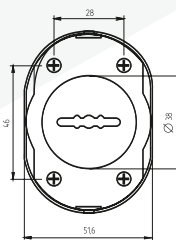

Вес: 0,142 кг/компл
Цвет: хром, латунь, бронза
Кол-во в упаковке: 100 шт/короб

Предназначены для использования на любых типах дверей с сувальдными замками. Шторка открывается автоматически при введении ключа в ключевину