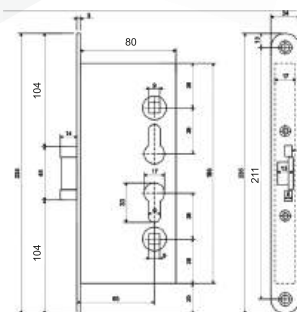

Вес: 0,929 кг/шт
Материал: сталь
Кол-во в упаковке: 1 шт
Под квадрат ∇ 9