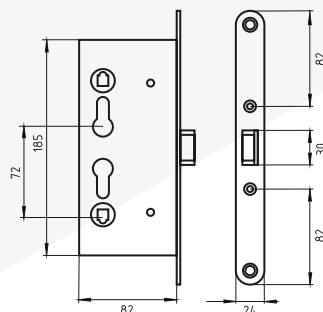

Вес: 0,766 кг/шт
Материал: сталь
Кол-во в упаковке: 1 шт
Под квадрат ∇ 9