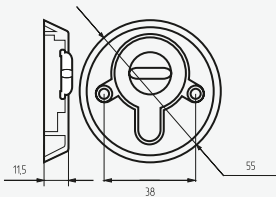

Вес: 0,190 кг/компл
Цвет: хром, латунь
Кол-во в упаковке: 100 шт/короб

Декоративный элемент, имитация накладной броненакладки