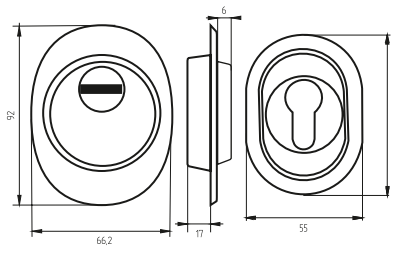

БРОНЕНАКЛАДКИ

Артикул: 0023928

Артикул: 0023928

Артикул: 0023922

Артикул: 0023922

Вес: 0,308 кг/компл
Цвет: хром, латунь
Кол-во в упаковке: 50 компл

Для защиты цилиндрического механизма замка от выбивания, слома, сворота и других механических воздействий

Вес: 0,348 кг/компл
Цвет: хром
Кол-во в упаковке: 50 компл

Декоративный элемент, имитация врезной броненакладки

Вес: 0,526 кг/компл
Цвет: хром
Кол-во в упаковке: 40 компл

Декоративный элемент, имитация врезной броненакладки

Вес: 0,280 кг/компл
Цвет: хром, латунь
Кол-во в упаковке: 72 шт/короб

Для защиты цилиндрического механизма замка от выбивания, слома, сворота и других механических воздействий

НАКЛАДКИ

Артикул: 0837572

Вес: 0,190 кг/компл
Цвет: хром, латунь
Кол-во в упаковке: 100 шт/короб

Декоративный элемент, имитация накладной броненакладки

Артикул: 0837572

Вес: 0,194 кг/компл
Цвет: хром, латунь, бронза
Кол-во в упаковке: 100 шт/короб

Предназначены для использования на любых типах дверей с цилиндрическими замками

Артикул: 0837572

Вес: 0,142 кг/компл
Цвет: хром, латунь, бронза
Кол-во в упаковке: 100 шт/короб

Предназначены для использования на любых типах дверей с сувальдными замками. Шторка открывается автоматически при введении ключа в ключевину

Артикул: 0837572

Вес: 0,050 кг/компл
Цвет: хром
Кол-во в упаковке: 100 шт/короб