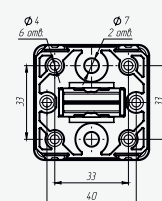

Вес: 0.016 кг/шт
Цвет: хром
Кол-во в упаковке: 1 шт