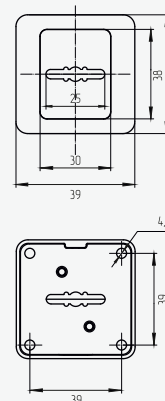

Вес: 0.174 кг/компл
Цвет: хром/черный, хром/графит, хром/сатин
Кол-во в упаковке: 1 комплект