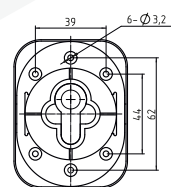

Вес: 0,09 кг/шт
Цвет: черный
Квадрат \varnothing 8
Длина квадрата 65 мм
Материал металл

Вес: 0,364 кг/шт
Цвет: черный

Вес: 0,11 кг/компл
Цвет: черный

Вес: 0,048 кг/шт
Цвет: черный

Вес: 0,048 кг/шт
Цвет: черный