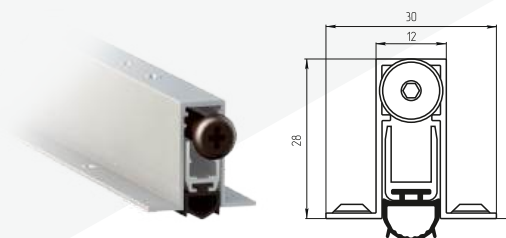

Артикул: 0023928

АВТОМАТИЧЕСКИЙ ПОРОГ

Длина порога:
1220 мм, 1020 мм, 830 мм, 630 мм и 420 мм
Вес: 0,25 кг
Цвет: хром
Материал: алюминий

Артикул: 0023928

ТЕРМОРАСШИРЯЮЩАЯСЯ УПЛОТНИТЕЛЬНАЯ ЛЕНТА

Вес: 0,650 кг/рулон
Кол-во в упаковке: 1 рулон
Размеры: 1x10мм, 1x15мм