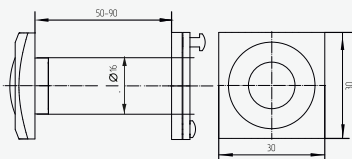

ГЛАЗОК С КВАДРАТНЫМ ОСНОВАНИЕМ 50-90 мм

Артикул: 0023928

Устанавливается на двери толщиной 50-90 мм, Угол обзора до 160°
 Вес: 0,03 кг/шт
 Цвет: хром
 Материал: металл, пластик
 Кол-во в упаковке: 50 шт