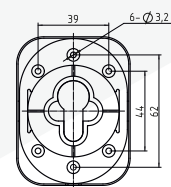

Вес: 0,048 кг/шт
Цвет: черный