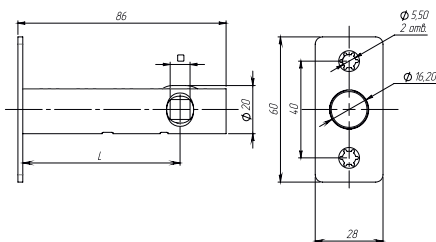

ЗАДВИЖКА НА ПЛАНКЕ ИНТЕКРОН

\square 6/57 Артикул: 0845034
 \square 8/65 Артикул: 0845038

Под квадрат \square 6 и \square 8
L=57 мм, L=65 мм, L=80
Вес: 0,116 кг./шт
Цвет: хром
Кол-во в упаковке: 50 шт

ЗАДВИЖКА INSPECTOR 256-1