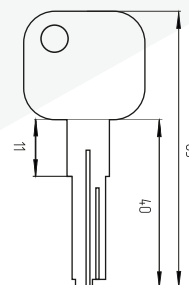

Вес: 0,290 кг/компл
Цвет: хром
Материал: ЦАМ, латунь
с латунным механизмом секретности
Размеры: 70 (35x35)мм,
80 (40x40)мм, 90 (45x45)мм,
100 (50x50)мм, 110 (55x55)мм
5 перфоключей
Кол-во в упаковке: 1 компл

Вес: 0,260 кг/компл
Цвет: хром
Материал: ЦАМ
Размеры: 70мм, 80мм
5 перфоключей
Кол-во в упаковке: 1 компл

Вес: 0,320 кг/компл
Цвет: хром
Материал: ЦАМ, латунь
Размеры: 30x10x25, 40x10x25,
45x10x25, 50x10x25, 55x10x25,
60x10x25, 65x10x25
5 перфоключей
Кол-во в упаковке: 1 компл