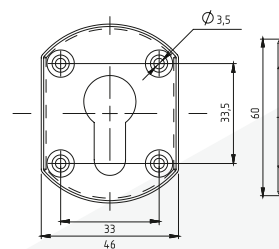

Вес: 0,026 кг/упак
Цвет: хром
Материал: нержавеющая сталь
Кол-во в упаковке: 400 шт/короб