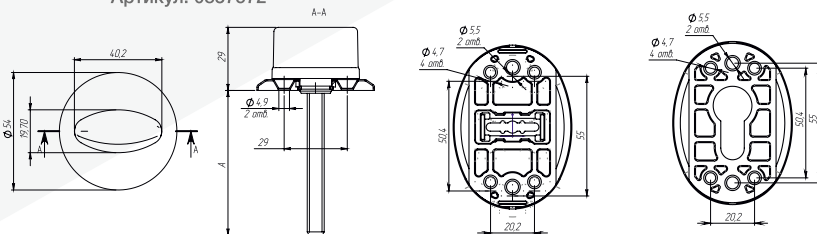

НАКЛАДКА ЦИЛИНДРОВАЯ МИНИ МОН-Л

Артикул: 0837917

Вес: 0.012кг/шт
Цвет: хром
Материал: нержавеющая сталь, пластик
Кол-во в упаковке: 100 шт./короб

ВЕРТУШОК ИНТЕКРОН

Артикул: 0837572

Квадрат ∇ 8
Длина квадрата 55 мм
Вес: 0,034 кг/шт
Цвет: хром, чёрный
Материал: нержавеющая сталь, пластик
Используется для запираения ночной задвижки