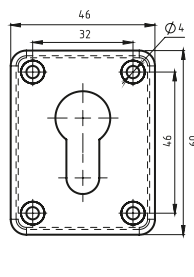

НАКЛАДКИ

**НАКЛАДКА
ДЕКОРАТИВНАЯ
ИНТЕКРОН НП-01**

Артикул: 0837572

Вес: 0,026 кг/шт
Цвет: хром
Материал: нержавеющая сталь
Кол-во в упаковке: 10 шт/короб

**НАКЛАДКА
ДЕКОРАТИВНАЯ
ИНТЕКРОН НП-02**

Артикул: 0837572