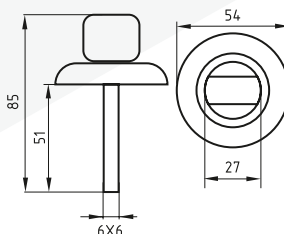

Квадрат $\varnothing 6$, $\varnothing 8$
Длина квадрата 45, 65 и 75 мм
Вес: 0,098 кг/шт
Цвет: хром, бронза, латунь
Мат-л: металл
Кол-во в упаковке: 100 шт./коробка