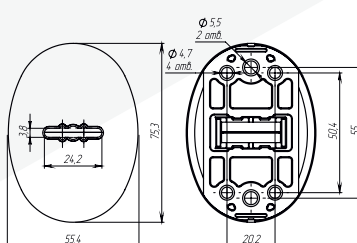

Артикул: 0837572

Вес: 0.020 кг/шт
Цвет: хром
Материал: нержавеющая сталь,
пластик
Кол-во в упаковке: 100 шт/короб