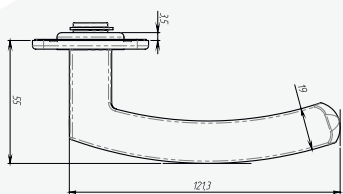

Вес: 0.348 кг/компл
Цвет: хром
Кол-во в упаковке: 1 комплект

Вес: 0.1 кг/компл
Цвет: хром
Кол-во в упаковке: 1 комплект