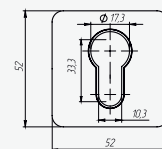

Вес: 0.014 кг/шт
Цвет: хром
Кол-во в упаковке: 1 шт

Вес: 0.122 кг/шт
Цвет: хром
Кол-во в упаковке: 1 шт

Квадратная форма накладок впервые получила применение на межкомнатных дверях, а затем перешла и на металлические двери