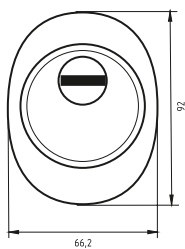

БРОНЕНАКЛАДКИ

Артикул: 0023928

Артикул: 0023928

Артикул: 0023922

Артикул: 0023922

Вес: 0,308 кг/компл
Цвет: хром, латунь
Кол-во в упаковке: 50 компл

Для защиты цилиндрического механизма замка от выбивания, слома, сворота и других механических воздействий

Вес: 0,348 кг/компл
Цвет: хром
Кол-во в упаковке: 50 компл

Декоративный элемент, имитация врезной броненакладки

Вес: 0,526 кг/компл
Цвет: хром
Кол-во в упаковке: 40 компл

Декоративный элемент, имитация врезной броненакладки

Вес: 0,280 кг/компл
Цвет: хром, латунь
Кол-во в упаковке: 72 шт/короб

Для защиты цилиндрического механизма замка от выбивания, слома, сворота и других механических воздействий

НАКЛАДКИ

Артикул: 0837572

Вес: 0,190 кг/компл
Цвет: хром, латунь
Кол-во в упаковке: 100 шт/короб

Декоративный элемент, имитация накладной броненакладки

Артикул: 0837572

Вес: 0,194 кг/компл
Цвет: хром, латунь, бронза
Кол-во в упаковке: 100 шт/короб

Предназначены для использования на любых типах дверей с цилиндрическими замками

Артикул: 0837572

Вес: 0,142 кг/компл
Цвет: хром, латунь, бронза
Кол-во в упаковке: 100 шт/короб

Предназначены для использования на любых типах дверей с сувальдными замками. Шторка открывается автоматически при введении ключа в ключевину

Артикул: 0837572

Вес: 0,050 кг/компл
Цвет: хром
Кол-во в упаковке: 100 шт/короб