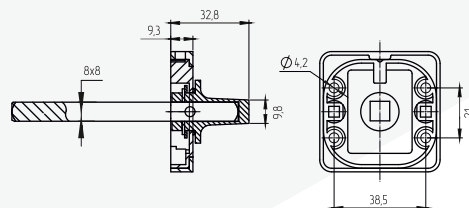

Вес: 0.432 кг/компл
Цвет: хром/черный, хром/графит, хром/сатин
Кол-во в упаковке: 1 комплект

Вес: 0.154 кг/шт
Цвет: хром/черный, хром/графит, хром/сатин
Кол-во в упаковке: 1 шт

Квадратная форма накладок впервые получила применение на межкомнатных дверях, а затем перешла и на металлические двери