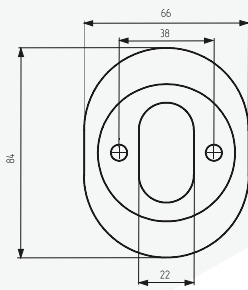

Вес: 0,016 кг/шт
Цвет: хром
Материал: нержавеющая сталь
Кол-во в упаковке: 1 шт