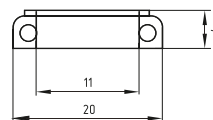

Вес: 0,008 кг/шт
Кол-во в упаковке: поштучно