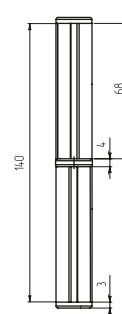

**ПЕТЛЯ ФЛАЖОК
ИНТЕКРОН**

Артикул: 000000

Вес: 0,266 кг/шт
Кол-во в упаковке: поштучно

ГЛАЗКИ

ГЛАЗОК ПЛАСТИКОВЫЙ INSPECTOR 35-55 мм, 50-90 мм

Артикул: 0023928

Устанавливается на двери толщиной 35-90 мм. Угол обзора до 160°
 Вес: 0,012 кг/шт
 Цвет: хром
 Материал: пластик
 Кол-во в упаковке: 50 шт