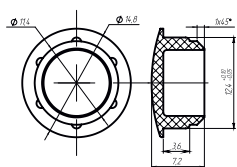

позволяет изменять размер
выступающей части врезной
броненакладки

Артикул: 0837572

Вес: 0,022 кг/шт
Материал: нержавеющая сталь
Кол-во в упаковке: поштучно

ПРОТИВОСЪЕМЫ

ЗАГЛУШКА ПЛОСКАЯ Ø 12 MM

Артикул: 0837572