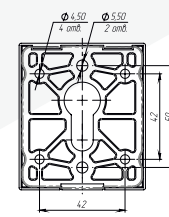

Материал: ЦАМ. Цвет: хром

Вес: 0,392 кг/компл
Кол-во: 1 комплект
Цвет: черный
Длина квадрата: 150 мм

Вес: 0,168 кг/шт
Цвет: черный

Вес: 0,048 кг/шт
Цвет: черный

Вес: 0,054 кг/шт
Цвет: черный

Вес: 0,08 кг/шт
Цвет: черный
Квадрат \varnothing 8
Длина квадрата 56 мм