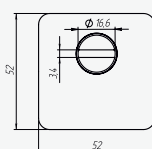

Вес: 0.1 кг/компл
Цвет: хром
Кол-во в упаковке: 1 комплект