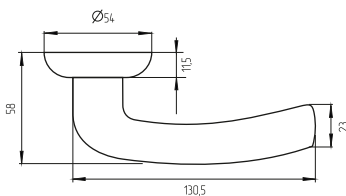

Вес: 0.352 кг/компл
Цвет: хром, бронза
Длина квадрата: 150 мм
Кол-во в упаковке: 1 комплект