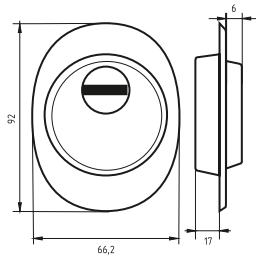

БРОНЕНАКЛАДКИ

Артикул: 0023928

Артикул: 0023928

Артикул: 0023922

Артикул: 0023922

Вес: 0,308 кг/компл
Цвет: хром, латунь
Кол-во в упаковке: 50 компл

Для защиты цилиндрического механизма замка от выбивания, слома, сворота и других механических воздействий

Вес: 0,348 кг/компл
Цвет: хром
Кол-во в упаковке: 50 компл

Декоративный элемент, имитация врезной броненакладки

Вес: 0,526 кг/компл
Цвет: хром
Кол-во в упаковке: 40 компл

Декоративный элемент, имитация врезной броненакладки

Вес: 0,280 кг/компл
Цвет: хром, латунь
Кол-во в упаковке: 72 шт/короб

Для защиты цилиндрического механизма замка от выбивания, слома, сворота и других механических воздействий

НАКЛАДКИ

Артикул: 0837572

Вес: 0,190 кг/компл
Цвет: хром, латунь
Кол-во в упаковке: 100 шт/короб

Декоративный элемент, имитация накладной броненакладки

Артикул: 0837572

Вес: 0,194 кг/компл
Цвет: хром, латунь, бронза
Кол-во в упаковке: 100 шт/короб

Предназначены для использования на любых типах дверей с цилиндрическими замками

Артикул: 0837572

Вес: 0,142 кг/компл
Цвет: хром, латунь, бронза
Кол-во в упаковке: 100 шт/короб

Предназначены для использования на любых типах дверей с сувальдными замками. Шторка открывается автоматически при введении ключа в ключевину

Артикул: 0837572

Вес: 0,050 кг/компл
Цвет: хром
Кол-во в упаковке: 100 шт/короб