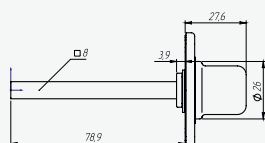

Вес: 0.014 кг/шт
Цвет: хром
Кол-во в упаковке: 1 шт

Вес: 0.122 кг/шт
Цвет: хром
Кол-во в упаковке: 1 шт

Квадратная форма накладок впервые получила применение на межкомнатных дверях, а затем перешла и на металлические двери