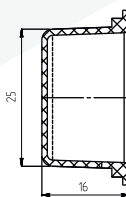

Вес: 0,038 кг/шт
Цвет: черный
Материал:
стеклона-
полненный пластик
Кол-во в упаковке:
поштучно

**ПЛАСТИКОВЫЙ
ЭКСЦЕНТРИК**