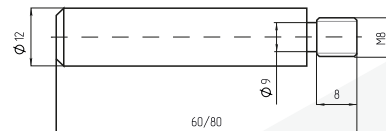

Вес: 0,048 кг/шт
Цвет: хром
Материал: металл
Кол-во в упаковке: 12x60 - 200 шт
12x80 - 100 шт