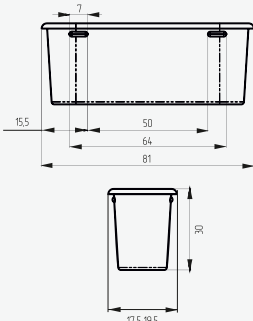

Артикул: 0837572

Вес: 0,008 кг/шт
Кол-во в упаковке: 50 шт/упак
Цвет: черный, коричневый