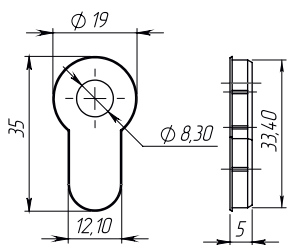

Вес: 0,008 кг/шт
Цвет: хром, латунь, бронза
Материал: ЦАМ
Кол-во в упаковке: поштучно

ВЕРТУШОК ДЛЯ ЦИЛИНДРА INSPECTOR SA-27-1

Артикул: 0826147