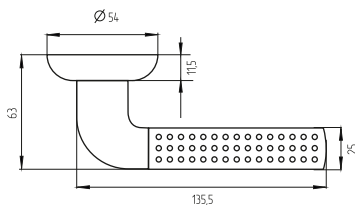

Вес: 0.382 кг/компл
Цвет: хром, латунь, бронза
Длина квадрата: 130, 150 мм
Кол-во в упаковке: 1 комплект