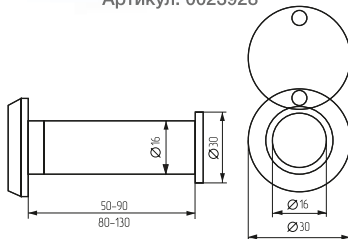

Артикул: 0023928