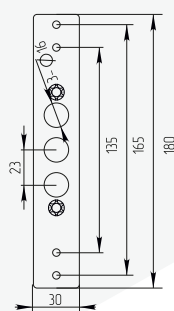

Вес: 0.936 кг/компл
Цвет: хром
Кол-во в упаковке: 1 компл

Длинный ключ