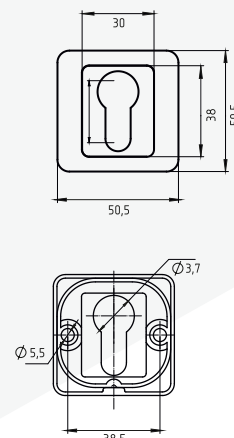

Вес: 0.108 кг/компл
Цвет: хром/черный, хром/графит, хром/сатин
Кол-во в упаковке: 1 комплект