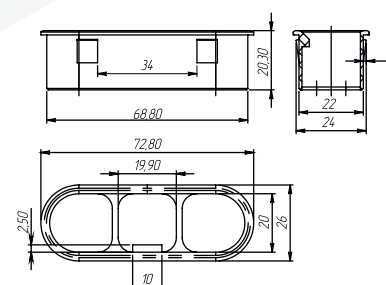

Вес: 0,008 кг/шт
Кол-во в упаковке: 50 шт/упак
Цвет: черный, коричневый