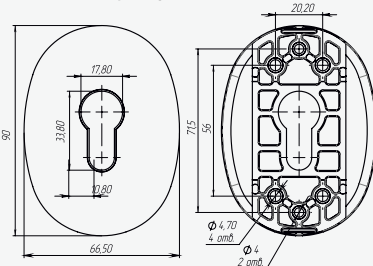

**НАКЛАДКА ОБЪЕМНАЯ
ПОД СУВАЛЬДУ
МОН-ЗД-СА(206) ИНТЕКРОН**
с автоматической шторкой

Артикул: 0023922

Вес: 0,034 кг/шт
Цвет: хром
Материал: нержавеющая сталь

**БОЛЬШАЯ ОВАЛЬНАЯ
НАКЛАДКА
БОН-Л ИНТЕКРОН**

Артикул: 0837572