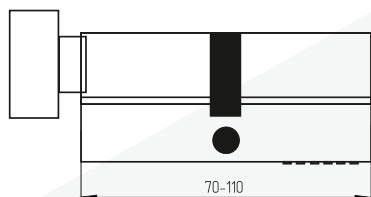

Вес: 0,290 кг/компл
Цвет: хром
Материал: ЦАМ, латунь
с латунным механизмом секретности
Размеры: 70 (35x35)мм,
80 (40x40)мм, 90 (45x45)мм,
100 (50x50)мм, 110 (55x55)мм
5 перфоключей
Кол-во в упаковке: 1 компл

Вес: 0,260 кг/компл
Цвет: хром
Материал: ЦАМ
Размеры: 70мм, 80мм
5 перфоключей
Кол-во в упаковке: 1 компл

Вес: 0,320 кг/компл
Цвет: хром
Материал: ЦАМ, латунь
Размеры: 30x10x25, 40x10x25,
45x10x25, 50x10x25, 55x10x25,
60x10x25, 65x10x25
5 перфоключей
Кол-во в упаковке: 1 компл