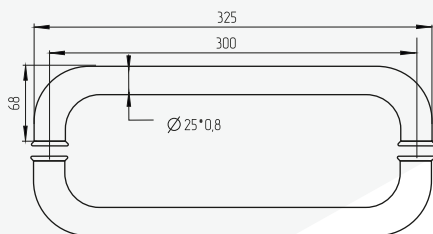

Вес: 0.482 кг/компл
Цвет: хром
Выполнена из нержавеющей стали
Кол-во в упаковке: 1 комплект