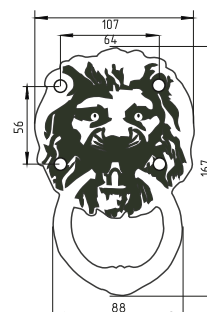

РУЧКИ

РУЧКА-СКОБА

Артикул: 0825405

Вес: 0.482 кг/компл
Цвет: хром
Выполнена из нержавеющей стали
Кол-во в упаковке: 1 комплект

СТУЧАЛО ЛЕВ

Артикул: 0076601

Артикул: 0076602

Артикул: 0076603