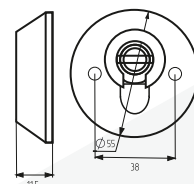

Вес: 0,308 кг/компл
Цвет: хром, латунь
Кол-во в упаковке: 50 компл

Для защиты цилиндрического механизма замка от выбивания, слома, сворота и других механических воздействий

Вес: 0,348 кг/компл
Цвет: хром
Кол-во в упаковке: 50 компл

Декоративный элемент, имитация врезной броненакладки

Вес: 0,526 кг/компл
Цвет: хром
Кол-во в упаковке: 40 компл

Декоративный элемент, имитация врезной броненакладки

Вес: 0,280 кг/компл
Цвет: хром, латунь
Кол-во в упаковке: 72 шт/короб

Для защиты цилиндрического механизма замка от выбивания, слома, сворота и других механических воздействий