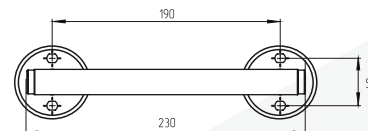

РУЧКА INSPECTOR 93

Артикул: 0077172

Вес: 0.352 кг/компл
Цвет: хром, бронза
Длина квадрата: 150 мм
Кол-во в упаковке: 1 комплект

РУЧКА-СКОБА ПОД ПОКРАСКУ

Артикул: 0843026

Вес: 1,148 кг/шт
Кол-во в упаковке: 1 комплект
Выполнена из стали под покраску