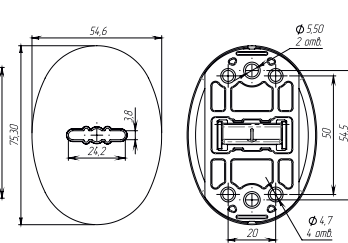

Артикул: 0837572