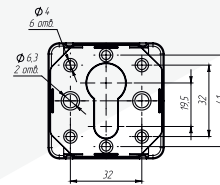

Вес: 0.014 кг/шт
Цвет: хром
Кол-во в упаковке: 1 шт

Вес: 0.122 кг/шт
Цвет: хром
Кол-во в упаковке: 1 шт

Квадратная форма накладок впервые получила применение на межкомнатных дверях, а затем перешла и на металлические двери