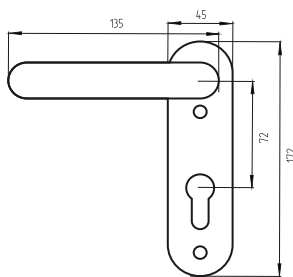

Артикул: 0023928

Вес: 0,534 кг/компл
Цвет: черный
Материал: полиамид, сталь
Кол-во в упаковке: 1компл
Квадрат ∇ 9