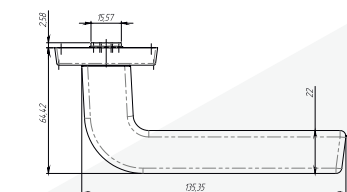

Материал: ЦАМ. Цвет: хром

Вес: 0,392 кг/компл
Кол-во: 1 комплект
Цвет: черный
Длина квадрата: 150 мм

Вес: 0,168 кг/шт
Цвет: черный

Вес: 0,048 кг/шт
Цвет: черный

Вес: 0,054 кг/шт
Цвет: черный

Вес: 0,08 кг/шт
Цвет: черный
Квадрат \varnothing 8
Длина квадрата 56 мм