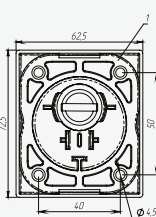

Материал: ЦАМ. Цвет: хром

Вес: 0,392 кг/компл
Кол-во: 1 комплект
Цвет: черный
Длина квадрата: 150 мм

Вес: 0,168 кг/шт
Цвет: черный

Вес: 0,048 кг/шт
Цвет: черный

Вес: 0,054 кг/шт
Цвет: черный

Вес: 0,08 кг/шт
Цвет: черный
Квадрат \varnothing 8
Длина квадрата 56 мм