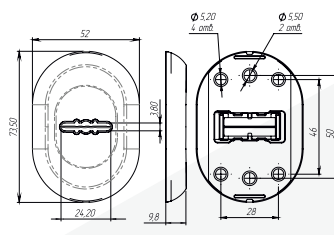

Вес: 0,034 кг/шт
Цвет: хром
Материал: нержавеющая сталь