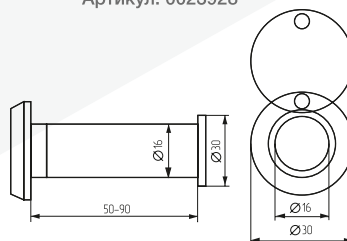

ГЛАЗОК С КВАДРАТНЫМ ОСНОВАНИЕМ 50-90 мм

Артикул: 0023928

Устанавливается на двери толщиной 50-90 мм, Угол обзора до 160°
 Вес: 0,03 кг/шт
 Цвет: черный
 Материал: металл, пластик
 Кол-во в упаковке: 50 шт

ГЛАЗОК МЕТАЛЛИЧЕСКИЙ ЧЁРНЫЙ 50-90 мм

Артикул: 0023928

Устанавливается на двери толщиной 50-90 мм, Угол обзора до 160°
 Вес: 0,03 кг/шт
 Цвет: черный
 Материал: металл, пластик
 Кол-во в упаковке: 50 шт

ПОДКЛАДКА ПОД ГЛАЗОК