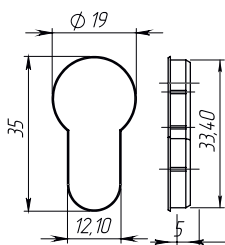

Вес: 0,002 кг/шт
Цвет: чёрный
Материал: пластик
Кол-во в упаковке: поштучно