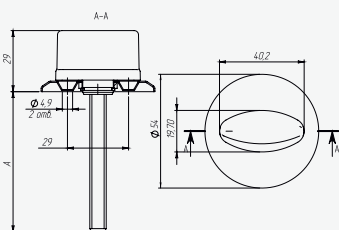

Квадрат $\varnothing 8$
Длина квадрата 55 мм
Вес: 0,038 кг/шт
Цвет: хром, чёрный
Используется для запирания ночной задвижки