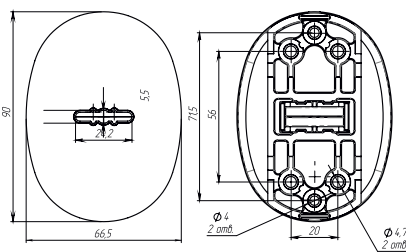

Вес: 0,042 кг/шт
Цвет: хром
Кол-во в упаковке: 400 шт/короб
Материал: нержавеющая сталь,
пластик