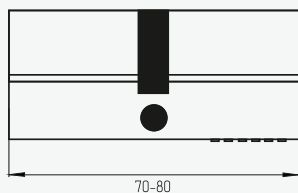

Вес: 0,290 кг/компл
Цвет: хром
Материал: ЦАМ, латунь
с латунным механизмом секретности
Размеры: 70 (35x35)мм,
80 (40x40)мм, 90 (45x45)мм,
100 (50x50)мм, 110 (55x55)мм
5 перфоключей
Кол-во в упаковке: 1 компл

Вес: 0,260 кг/компл
Цвет: хром
Материал: ЦАМ
Размеры: 70мм, 80мм
5 перфоключей
Кол-во в упаковке: 1 компл

Вес: 0,320 кг/компл
Цвет: хром
Материал: ЦАМ, латунь
Размеры: 30x10x25, 40x10x25,
45x10x25, 50x10x25, 55x10x25,
60x10x25, 65x10x25
5 перфоключей
Кол-во в упаковке: 1 компл