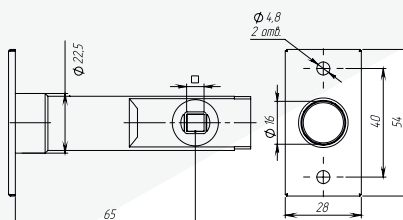

$\square$ 6/65 Артикул: 0834887
 $\square$ 8/65 Артикул: 0838729

Под квадрат $\square$ 6 и $\square$ 8
Длина 67 мм
Вес: 0,058 кг/шт
Материал: нержавеющая сталь,
пластик, сталь
Кол-во в упаковке: 50 комплектов
Для ночного закрывания