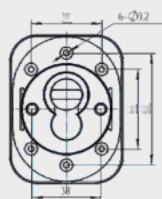

Артикул: 0837257

**НАКЛАДКА
ПОД ШТОК
ZS-17-Y**

Артикул: 0834448

ВЕРТУШОК 177

Артикул: 0827594

Материал: ЦАМ, пластик. Цвет: чёрный

Вес: 0,416 кг/компл
 Цвет: черный
 Длина квадрата: 150 мм

Вес: 0,09 кг/шт
 Цвет: черный
 Квадрат \square 8
 Длина квадрата 65 мм
 Материал металл