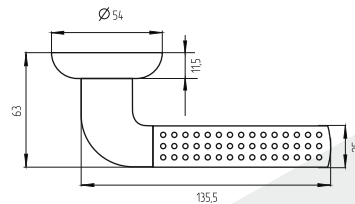

Артикул: 0860713