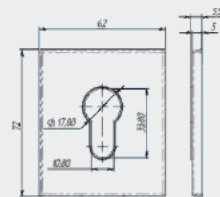

Вес: 0,032 кг/шт
 Цвет: черный
 Квадрат \varnothing 8
 Длина квадрата 56 мм

Вес: 0,022 кг/шт
 Цвет: черный

Вес: 0,014 кг/шт
 Цвет: черный

Вес: 0,014 кг/шт
 Цвет: черный

Прямоугольная форма накладок - модный тренд в коллекциях металлических дверей в современном стиле