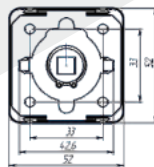

Вес: 0.122 кг/шт
Цвет: хром
Кол-во в упаковке: 1 шт

Квадратная форма накладок впервые получила применение на межкомнатных дверях, а затем перешла и на металлические двери