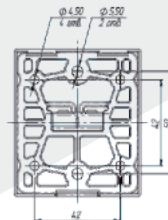

Вес: 0,032 кг/шт
 Цвет: черный
 Квадрат \varnothing 8
 Длина квадрата 56 мм

Вес: 0,022 кг/шт
 Цвет: черный

Вес: 0,014 кг/шт
 Цвет: черный

Вес: 0,014 кг/шт
 Цвет: черный

Прямоугольная форма накладок - модный тренд в коллекциях металлических дверей в современном стиле