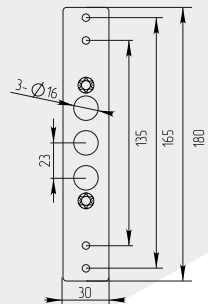

Вес: 0.718 кг/компл
Цвет: хром
Кол-во в упаковке: 1 компл

Длинный ключ

Вес: 0.936 кг/компл
Цвет: хром
Кол-во в упаковке: 1 компл

Длинный ключ