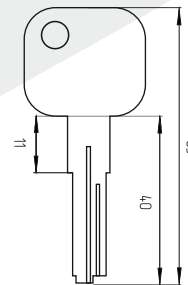

РУЧКА-ТАРТУ

Артикул: 0860587

Габаритные размеры

ЦИЛИНДРОВЫЕ МЕХАНИЗМЫ INSPECTOR

ЦИЛИНДР
ключ-вертушок

ЦИЛИНДР
ключ-ключ

ЦИЛИНДР
ключ-шток

Материал: ЦАМ, латунь. Цвет: хром