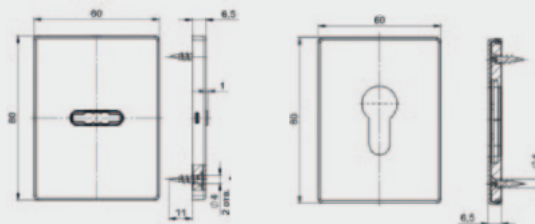

A-A

Вес: 0,392 кг/компл
Кол-во: 1 комплект
Цвет: черный
Длина квадрата: 150 мм

Вес: 0,048 кг/шт
Цвет: черный

Вес: 0,054 кг/шт
Цвет: черный

Вес: 0,08 кг/шт
Цвет: черный
Квадрат $\varnothing$ 8
Длина квадрата 56 мм

Прямоугольная форма накладок - модный тренд в коллекциях металлических дверей в современном стиле