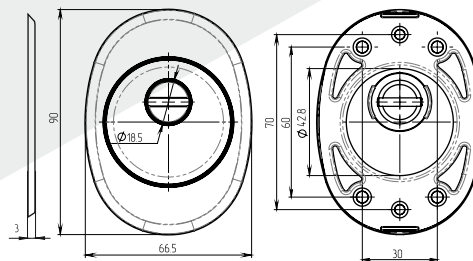

Вес: 0,048 кг/шт
Цвет: хром
Материал: нержавеющая
сталь, пластик
Кол-во в упаковке: 1 шт

**ШАЙБА ПОДКЛАДОЧНАЯ
ПОД БРОНЕНАКЛАДКУ**

позволяет изменять размер
выступающей части врезной
броненакладки

Артикул: 0845131