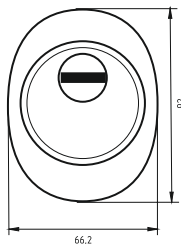

Вес: 0,308 кг/компл
Цвет: хром, латунь
Кол-во в упаковке: 50 компл