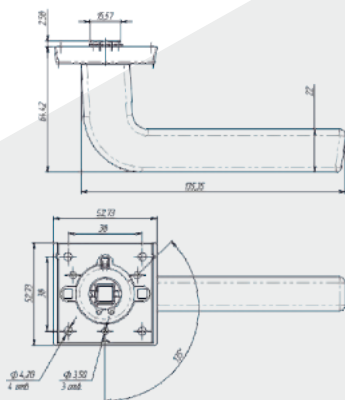

с автоматической шторкой

Артикул: 0840700

НАКЛАДКА
ЦИЛИНДРОВАЯ
НК-Л

Артикул: 0840694

ВЕРТУШОК КОМПОЗИТНЫЙ

Артикул: 0840703

Материал: металл, пластик. Цвет: чёрный

Вес: 0,284 кг/компл
 Кол-во: 1 комплект
 Цвет: черный
 Длина квадрата: 150 мм