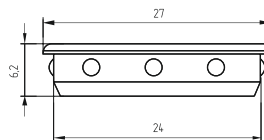

Вес: 0,001 кг/шт
Кол-во в упаковке:
100 шт/упак
Цвет: черный,
коричневый, серый,
белый

**ЗАГЛУШКА
ПОД
ПРОТИВОСЪЕМНИК**