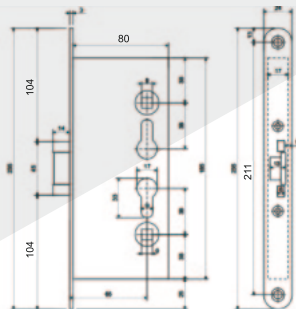

Вес: 0,766 кг/шт
Материал: сталь
Кол-во в упаковке: 1 шт
Под квадрат ∇ 9