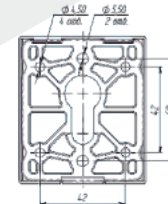

Вес: 0,032 кг/шт
 Цвет: черный
 Квадрат \varnothing 8
 Длина квадрата 56 мм

Вес: 0,022 кг/шт
 Цвет: черный

Вес: 0,014 кг/шт
 Цвет: черный

Вес: 0,014 кг/шт
 Цвет: черный

Прямоугольная форма накладок - модный тренд в коллекциях металлических дверей в современном стиле