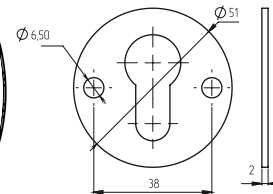

Вес: 0,048 кг/шт
Цвет: хром
Материал: нержавеющая
сталь, пластик
Кол-во в упаковке: 1 шт

**ШАЙБА ПОДКЛАДОЧНАЯ
ПОД БРОНЕНАКЛАДКУ**

позволяет изменять размер
выступающей части врезной
броненакладки

Артикул: 0845131