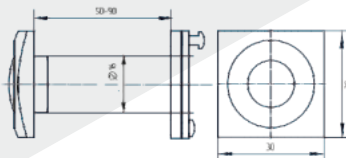

Артикул: 0849944