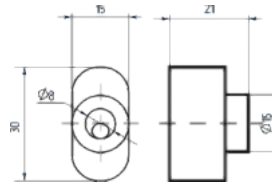

Вес: 0,002 кг/шт
Цвет: чёрный
Материал: пластик
Кол-во в упаковке:
поштучно

Вес: 0,002 кг/шт
Цвет: чёрный
Материал: пластик
Кол-во в упаковке:
поштучно

Вес: 0,008 кг/шт
Цвет: хром, латунь, бронза
Материал: ЦАМ
Кол-во в упаковке:
поштучно

Вес: 0,016 кг/шт
Цвет: хром
Материал: ЦАМ
Кол-во в упаковке:
поштучно

Вес: 0,042 кг/шт
Цвет: хром, черный
Материал: ЦАМ
Кол-во в упаковке:
поштучно