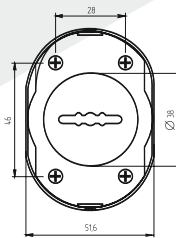

Вес: 0,142 кг/компл
Цвет: хром, латунь, бронза
Кол-во в упаковке:
100 шт/короб

Предназначены для использования на любых типах
дверей с сувальдными замками. Шторка открывается
автоматически при введении ключа в ключевину