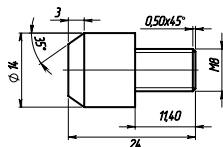

Вес: 0,026 кг/шт
Цвет: хром
Кол-во в упаковке:
300 шт/упак

Вес: 0,024 кг/шт
Цвет: хром
Кол-во в упаковке:
500 шт/упак

Вес: 0,026 кг/шт
Цвет: хром
Кол-во в упаковке:
300 шт/упак

Вес: 0,02 кг/шт
Цвет: под покраску
Кол-во в упаковке:
500 шт/упак

Вес: 0,018 кг/шт
Цвет: под покраску
Кол-во в упаковке:
1000 шт/упак

Вес: 0,016 кг/шт
Цвет: под покраску
Кол-во в упаковке:
400 шт/упак

Устанавливаются методом вкручивания
к дверному полотну для защиты
двери от взлома

Устанавливается методом сварки
к дверному полотну для защиты
двери от взлома