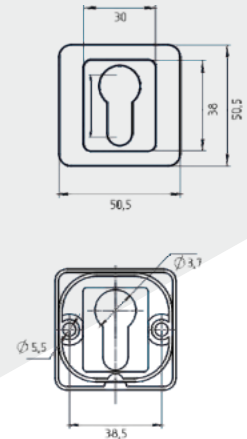

Вес: 0.108 кг/компл
Цвет: хром/черный, хром/графит, хром/сатин
Кол-во в упаковке: 1 комплект

Квадратная форма накладок впервые получила применение на межкомнатных дверях, а затем перешла и на металлические двери