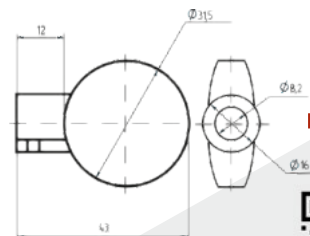

Вес: 0,002 кг/шт
Цвет: чёрный
Материал: пластик
Кол-во в упаковке:
поштучно

Вес: 0,002 кг/шт
Цвет: чёрный
Материал: пластик
Кол-во в упаковке:
поштучно

Вес: 0,008 кг/шт
Цвет: хром, латунь, бронза
Материал: ЦАМ
Кол-во в упаковке:
поштучно

Вес: 0,016 кг/шт
Цвет: хром
Материал: ЦАМ
Кол-во в упаковке:
поштучно

Вес: 0,042 кг/шт
Цвет: хром, черный
Материал: ЦАМ
Кол-во в упаковке:
поштучно