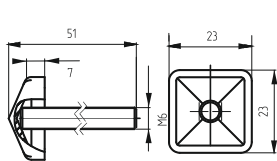

КВАДРАТ 8x8

Артикул: 077454

Вес: 0,026 кг/шт
Кол-во в упаковке:
поштучно
Длина шпильки
40, 80 мм

Декоративный винт для крепления
металлических филенок к полотну двери

Вес: 0,016 кг/шт
Кол-во в упаковке:
поштучно
Длина шпильки
30, 40 мм