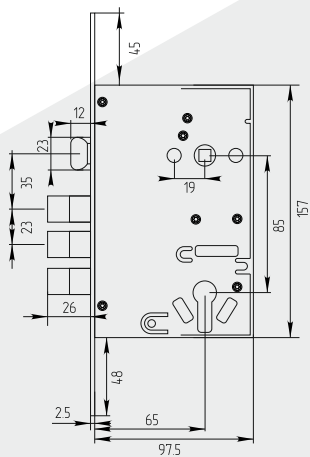

Вес: 0.842 кг/компл
Цвет: хром
Кол-во в упаковке: 1 шт

Вес: 0.718 кг/компл
Цвет: хром
Кол-во в упаковке: 1 компл

Длинный ключ

Вес: 0.936 кг/компл
Цвет: хром
Кол-во в упаковке: 1 компл

Длинный ключ