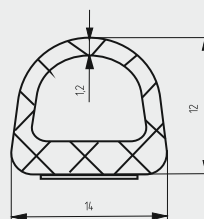

**УПЛОТНИТЕЛЬ
РГ-149**

Артикул: 0831257

Кол-во в упаковке:
120 п.м