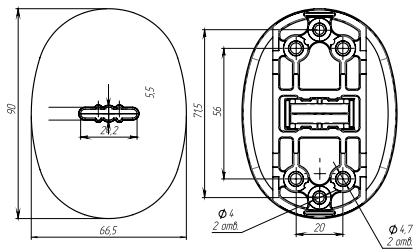

Вес: 0,042 кг/шт

Цвет: хром

Кол-во в упаковке: 500 шт/короб

Материал: нержавеющая сталь,
пластик