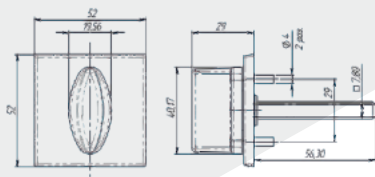

Вес: 0,032 кг/шт
 Цвет: черный
 Квадрат \varnothing 8
 Длина квадрата 56 мм

Вес: 0,022 кг/шт
 Цвет: черный

Вес: 0,014 кг/шт
 Цвет: черный

Вес: 0,014 кг/шт
 Цвет: черный

Прямоугольная форма накладок - модный тренд в коллекциях металлических дверей в современном стиле