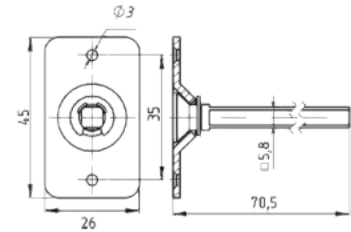

Квадрат $\varnothing 6$
Вес: 0,04 кг/шт
Цвет: хром
Для заперения
дополнительных
створок двери
Кол-во в упаковке: 50 шт