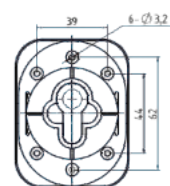

Вес: 0,048 кг/шт
Цвет: черный

Привычная классическая форма с закругленными углами давно обрела популярность и получила заслуженное признание