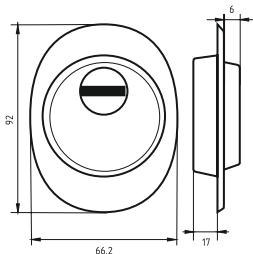

Вес: 0,348 кг/компл
Цвет: хром
Кол-во в упаковке: 50 компл