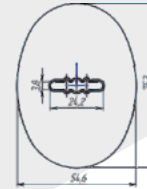

ФУРНИТУРА МИНИ-МОН ИНТЕКРОН

**НАКЛАДКА
СУВАЛЬДНАЯ
МИНИ МОН-СП**
с откидывающейся
пластиковой шторкой

Артикул: 0837919

**НАКЛАДКА
ЦИЛИНДРОВАЯ
МИНИ МОН-Л**

Артикул: 0837917

**ВЕРТУШОК
НА НИЗКОМ
ОСНОВАНИИ**

Артикул: 0837572