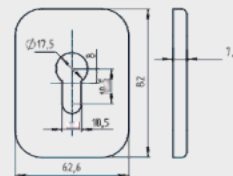

Артикул: 0837257

**НАКЛАДКА
ПОД ШТОК
ZS-17-Y**

Артикул: 0834448

ВЕРТУШОК 177

Артикул: 0827594

Материал: ЦАМ, пластик. Цвет: чёрный

Вес: 0,416 кг/компл
 Цвет: черный
 Длина квадрата: 150 мм

Вес: 0,09 кг/шт
 Цвет: черный
 Квадрат \square 8
 Длина квадрата 65 мм
 Материал металл