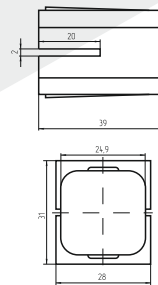

**ЗАГЛУШКА ПОД РИГЕЛЬ
КВАДРАТНАЯ
БОЛЬШАЯ Ø 28 MM**

Артикул: 0846753

Вес: 0,008 кг/шт
Кол-во в упаковке:
50 шт/упак
Цвет: черный

**ВАННОЧКА
ПОД РИГЕЛЬ
Ø 18**

Артикул: 0844832

Вес: 0,008 кг/шт
Кол-во в упаковке:
50 шт/упак
Цвет: черный,
коричневый