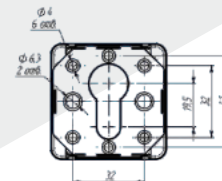

Вес: 0.014 кг/шт
Цвет: хром
Кол-во в упаковке: 1 шт