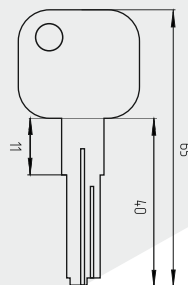

РУЧКА-ТАРТУ

Артикул: 0860587

Габаритные размеры

ЦИЛИНДРОВЫЕ МЕХАНИЗМЫ INSPECTOR

ЦИЛИНДР
ключ-вертушок

ЦИЛИНДР
ключ-ключ

ЦИЛИНДР
ключ-шток

Материал: ЦАМ, латунь. Цвет: хром