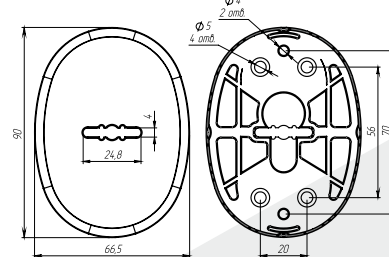

Артикул: 0839054

Вес: 0,032 кг/шт

Цвет: хром

Кол-во в упаковке: 500 шт/короб

Материал: нержавеющая сталь,
пластик

**БОЛЬШАЯ ОВАЛЬНАЯ
НАКЛАДКА
БОН-СЭ**

с откидывающейся шторкой

Артикул: 0835764