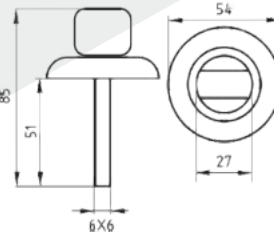

Квадрат $\varnothing 6$, $\varnothing 8$
Длина квадрата 45, 65 и 75 мм
Вес: 0,098 кг/шт
Цвет: хром, бронза, латунь
Мат-л: металл
Кол-во в упаковке:
100 шт./коробка

ВЕРТУШОК ТОРЦЕВОЙ
ПОД ОТВЕРТКУ