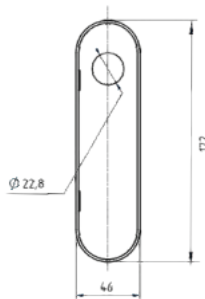

Вес: 0,035 кг/компл
Цвет: черный
Материал: пластик
Кол-во в упаковке: 2 шт