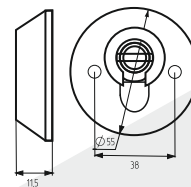

Вес: 0,280 кг/компл
Цвет: хром, латунь
Кол-во в упаковке: 72 шт/короб

Для защиты цилиндрического механизма замка от выбивания, слома, сворота и других механических воздействий