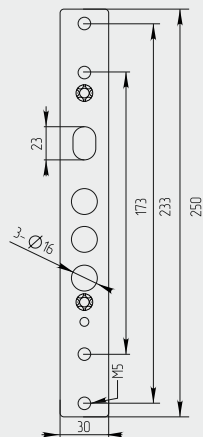

Вес: 0.842 кг/компл
Цвет: хром
Кол-во в упаковке: 1 шт