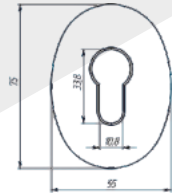

Вес: 0.014 кг/шт
Цвет: хром
Материал:
нержавеющая сталь,
пластик
Кол-во в упаковке:
100 шт./короб

Вес: 0.012кг/шт
Цвет: хром
Материал:
нержавеющая сталь,
пластик
Кол-во в упаковке:
100 шт./короб

Квадрат ∇ 8
Длина квадрата 55 мм
Вес: 0,034 кг/шт
Цвет: хром, чёрный
Материал:
нержавеющая сталь, пластик
Используется для запирания ночной задвижки