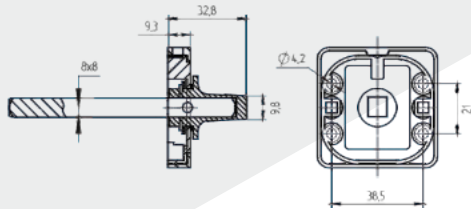

Вес: 0.154 кг/шт
Цвет: хром/черный, хром/графит, хром/сатин
Кол-во в упаковке: 1 шт