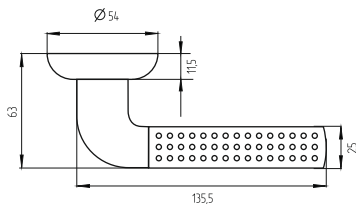

Вес: 0.382 кг/компл
Цвет: хром, латунь, бронза
Длина квадрата: 130, 150 мм
Кол-во в упаковке: 1 комплект