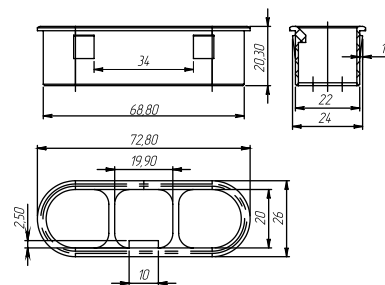

**ЗАГЛУШКА ПОД РИГЕЛЬ
КВАДРАТНАЯ
БОЛЬШАЯ Ø 28 MM**

Артикул: 0846753

Вес: 0,008 кг/шт
Кол-во в упаковке:
50 шт/упак
Цвет: черный

**ВАННОЧКА
ПОД РИГЕЛЬ
Ø 18**

Артикул: 0844832

Вес: 0,008 кг/шт
Кол-во в упаковке:
50 шт/упак
Цвет: черный,
коричневый