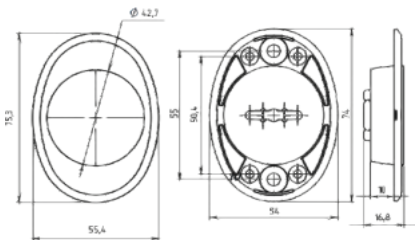

Артикул: 0845092

Вес: 0,020 кг/шт
Цвет: хром
Материал: нержавеющая
сталь, пластик
Кол-во в упаковке: 50 шт./короб