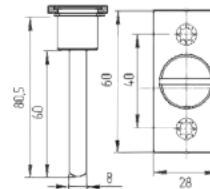

\square 6/57 Артикул: 0845034

\square 8/65 Артикул: 0845038

Под квадрат \square 6 и \square 8
L=57 мм, L=65 мм, L=80
Вес: 0,116 кг./шт
Цвет: хром
Кол-во в упаковке: 50 шт

**ЗАДВИЖКА
INSPECTOR 256-1**

Артикул: 0023922