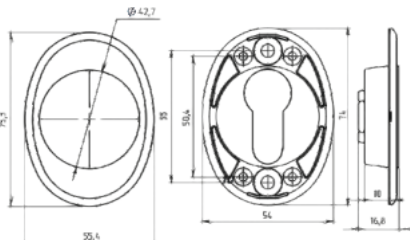

Артикул: 0845087

Вес: 0,018 кг/шт
Цвет: хром
Материал: нержавеющая
сталь, пластик
Кол-во в упаковке: 50 шт./короб