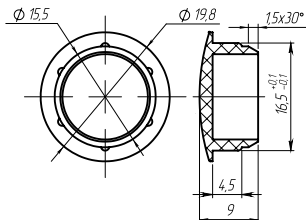

Вес: 0,001 кг/шт
Кол-во в упаковке:
100 шт/упак
Цвет: черный,
коричневый, серый,
белый

**ЗАГЛУШКА
ПЛОСКАЯ
Ø 20 MM**

Артикул: 0844843