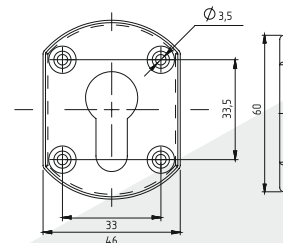

Вес: 0,026 кг/упак
Цвет: хром
Материал:
нержавеющая сталь
Кол-во в упаковке:
400 шт/короб