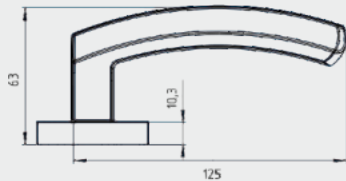

Артикул: 0823591

НАКЛАДКА
СУВАЛЬДНАЯ
INSPECTOR

Артикул: 0823595

ВЕРТУШОК
INSPECTOR 176

Артикул: 0823599

с автоматической шторкой

Материал: ЦАМ. Цвет: хром/черный, хром/графит, хром/сатин

Вес: 0.724 кг/компл
 Цвет: хром/черный, хром/графит, хром/сатин
 Кол-во в упаковке: 1 комплект