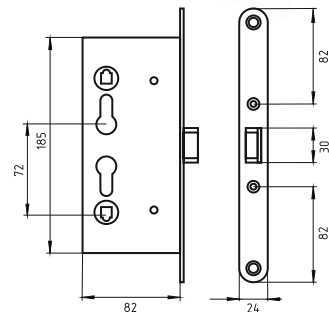

Вес: 0,929 кг/шт
Материал: сталь
Кол-во в упаковке: 1 шт
Под квадрат ∇ 9