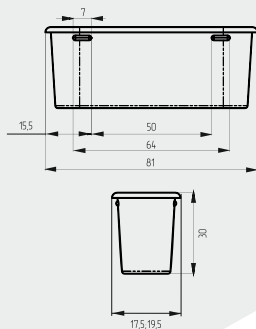

**ЗАГЛУШКА
ОВАЛЬНАЯ ПОД
ПРОТИВОСЪЕМНИК**

Артикул: 0847251

Вес: 0,001 кг/шт
Кол-во в упаковке:
100 шт/упак
Цвет: черный,
коричневый, серый,
белый

**ЗАГЛУШКА ШИРОКАЯ
ПОД РИГЕЛИ
Ø 16, 18 MM**

Ø16 Артикул: 0844835
Ø18 Артикул: 0844838