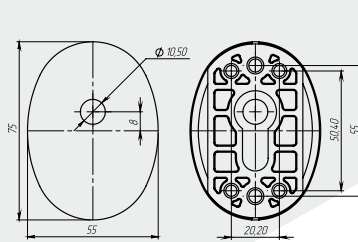

Артикул: 0839793

Вес: 0.020 кг/шт
Цвет: хром
Материал: нержавеющая сталь,
пластик
Кол-во в упаковке: 400 шт/короб