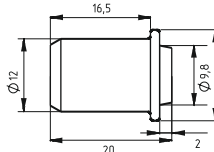

Вес: 0,026 кг/шт
Цвет: хром
Кол-во в упаковке:
300 шт/упак

Вес: 0,024 кг/шт
Цвет: хром
Кол-во в упаковке:
500 шт/упак

Вес: 0,026 кг/шт
Цвет: хром
Кол-во в упаковке:
300 шт/упак

Вес: 0,02 кг/шт
Цвет: под покраску
Кол-во в упаковке:
500 шт/упак

Вес: 0,018 кг/шт
Цвет: под покраску
Кол-во в упаковке:
1000 шт/упак

Вес: 0,016 кг/шт
Цвет: под покраску
Кол-во в упаковке:
400 шт/упак

Устанавливаются методом вкручивания
к дверному полотну для защиты
двери от взлома

Устанавливается методом сварки
к дверному полотну для защиты
двери от взлома