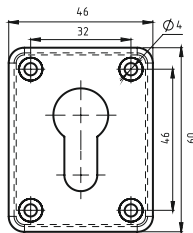

Вес: 0,01 кг/шт
Цвет: хром
Материал:
нержавеющая сталь
Кол-во в упаковке:
400 шт/короб