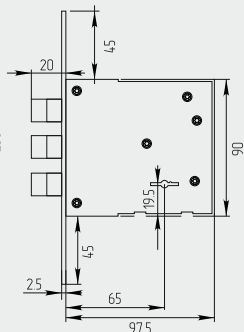

Вес: 0.718 кг/компл
Цвет: хром
Кол-во в упаковке: 1 компл

Длинный ключ

Вес: 0.936 кг/компл
Цвет: хром
Кол-во в упаковке: 1 компл

Длинный ключ