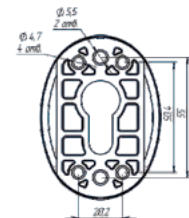

ФУРНИТУРА МИНИ-МОН ИНТЕКРОН

**НАКЛАДКА
СУВАЛЬДНАЯ
МИНИ МОН-СП**
с откидывающейся
пластиковой шторкой

Артикул: 0837919

**НАКЛАДКА
ЦИЛИНДРОВАЯ
МИНИ МОН-Л**

Артикул: 0837917

**ВЕРТУШОК
НА НИЗКОМ
ОСНОВАНИИ**

Артикул: 0837572