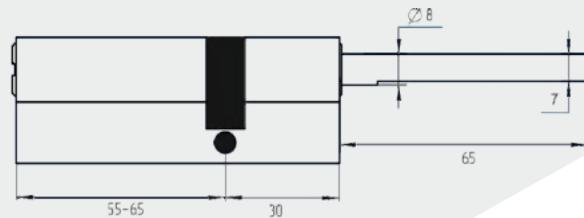

РУЧКА-ТАРТУ

Артикул: 0860587

Габаритные размеры

ЦИЛИНДРОВЫЕ МЕХАНИЗМЫ INSPECTOR

ЦИЛИНДР
ключ-вертушок

ЦИЛИНДР
ключ-ключ

ЦИЛИНДР
ключ-шток

Материал: ЦАМ, латунь. Цвет: хром