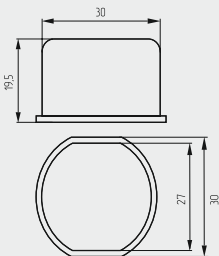

Вес: 0,001 кг/шт
Кол-во в упаковке:
100 шт/упак
Цвет: черный,
коричневый, серый,
белый