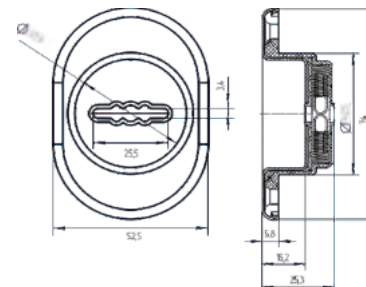

Вес: 0,050 кг/компл
Цвет: хром
Кол-во в упаковке:
100 шт/короб