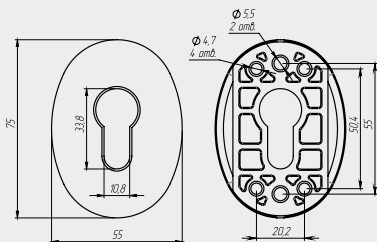

Вес: 0,056 кг/компл

Цвет: хром

Кол-во в упаковке: 200 компл./короб

Материал: нержавеющая сталь,
пластик

**МАЛАЯ ОВАЛЬНАЯ
НАКЛАДКА МОН-Л**

Артикул: 0835575

Вес: 0,018 кг/шт
Цвет: хром
Материал: нержавеющая сталь,
пластик
Кол-во в упаковке: 400 шт/короб