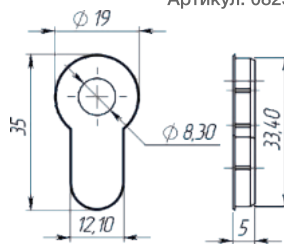

Вес: 0,002 кг/шт
Цвет: чёрный
Материал: пластик
Кол-во в упаковке:
поштучно

Вес: 0,002 кг/шт
Цвет: чёрный
Материал: пластик
Кол-во в упаковке:
поштучно

Вес: 0,008 кг/шт
Цвет: хром, латунь, бронза
Материал: ЦАМ
Кол-во в упаковке:
поштучно

Вес: 0,016 кг/шт
Цвет: хром
Материал: ЦАМ
Кол-во в упаковке:
поштучно

Вес: 0,042 кг/шт
Цвет: хром, черный
Материал: ЦАМ
Кол-во в упаковке:
поштучно