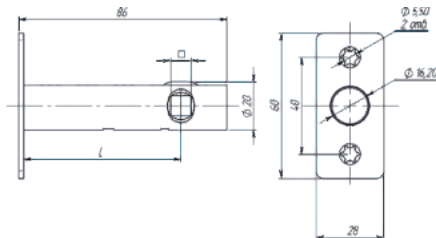

Под квадрат $\square$ 6 и $\square$ 8
L=57 мм, L=65 мм, L=80
Вес: 0,116 кг./шт
Цвет: хром
Кол-во в упаковке: 50 шт