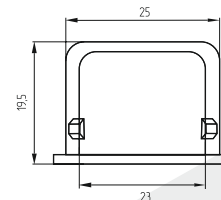

**ЗАГЛУШКА
ПЛОСКАЯ
Ø 25 MM**

Артикул: 0847246

Вес: 0,001 кг/шт
Кол-во в упаковке:
100 шт/упак
Цвет: черный,
коричневый, серый,
белый

**ЗАГЛУШКА
ПОД
ПРОТИВОСЪЕМНИК**

Артикул: 0844862

Вес: 0,001 кг/шт
Кол-во в упаковке:
100 шт/упак
Цвет: черный,
коричневый,
белый