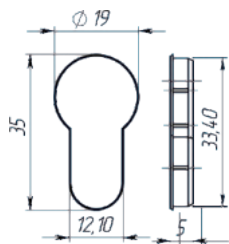

Вес: 0,002 кг/шт
Цвет: чёрный
Материал: пластик
Кол-во в упаковке:
поштучно

Вес: 0,002 кг/шт
Цвет: чёрный
Материал: пластик
Кол-во в упаковке:
поштучно

Вес: 0,008 кг/шт
Цвет: хром, латунь, бронза
Материал: ЦАМ
Кол-во в упаковке:
поштучно

Вес: 0,016 кг/шт
Цвет: хром
Материал: ЦАМ
Кол-во в упаковке:
поштучно

Вес: 0,042 кг/шт
Цвет: хром, черный
Материал: ЦАМ
Кол-во в упаковке:
поштучно