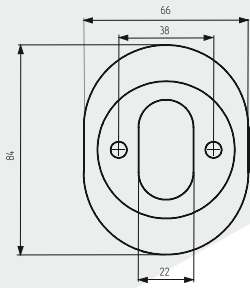

Вес: 0,016 кг/шт
Цвет: хром
Материал: нержавеющая сталь
Кол-во в упаковке: 1 шт