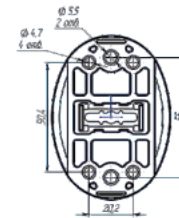

ФУРНИТУРА МИНИ-МОН ИНТЕКРОН

**НАКЛАДКА
СУВАЛЬДНАЯ
МИНИ МОН-СП**
с откидывающейся
пластиковой шторкой

Артикул: 0837919

**НАКЛАДКА
ЦИЛИНДРОВАЯ
МИНИ МОН-Л**

Артикул: 0837917

**ВЕРТУШОК
НА НИЗКОМ
ОСНОВАНИИ**

Артикул: 0837572