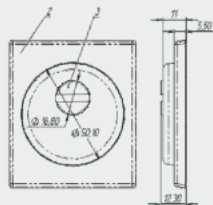

Вес: 0,032 кг/шт
 Цвет: черный
 Квадрат \varnothing 8
 Длина квадрата 56 мм

Вес: 0,022 кг/шт
 Цвет: черный

Вес: 0,014 кг/шт
 Цвет: черный

Вес: 0,014 кг/шт
 Цвет: черный

Прямоугольная форма накладок - модный тренд в коллекциях металлических дверей в современном стиле