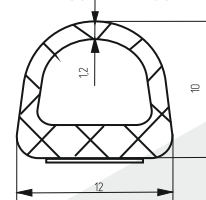

**УПЛОТНИТЕЛЬ
РГ-141В
с усиленным
клеевым слоем**

Артикул: 0835776

Кол-во в упаковке:
210 п.м