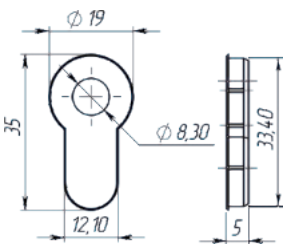

Вес: 0,002 кг/шт
Цвет: чёрный
Материал: пластик
Кол-во в упаковке:
поштучно

Вес: 0,002 кг/шт
Цвет: чёрный
Материал: пластик
Кол-во в упаковке:
поштучно

Вес: 0,008 кг/шт
Цвет: хром, латунь, бронза
Материал: ЦАМ
Кол-во в упаковке:
поштучно

Вес: 0,016 кг/шт
Цвет: хром
Материал: ЦАМ
Кол-во в упаковке:
поштучно

Вес: 0,042 кг/шт
Цвет: хром, черный
Материал: ЦАМ
Кол-во в упаковке:
поштучно