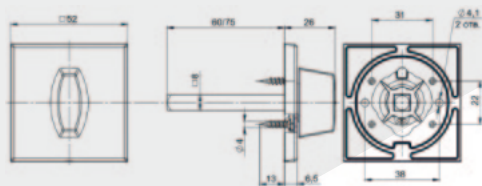

Вес: 0,054 кг/шт
 Цвет: черный

Вес: 0,08 кг/шт
 Цвет: черный
 Квадрат \varnothing 8
 Длина квадрата 56 мм

Прямоугольная форма накладок - модный тренд в коллекциях металлических дверей в современном стиле