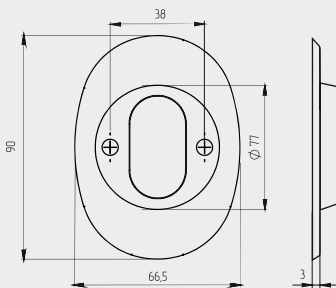

Вес: 0,148 кг/компл
Цвет: хром
Материал: нержавеющая
сталь, ЦАМ
Кол-во в упаковке: 20 комплектов