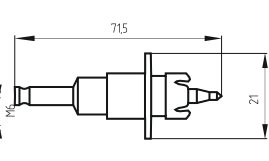

КВАДРАТ 8x8

Артикул: 077454

Вес: 0,026 кг/шт
Кол-во в упаковке:
поштучно
Длина шпильки
40, 80 мм

Декоративный винт для крепления
металлических филенок к полотну двери

Вес: 0,016 кг/шт
Кол-во в упаковке:
поштучно
Длина шпильки
30, 40 мм