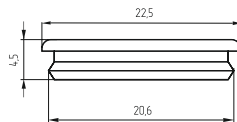

**ЗАГЛУШКА
ПЛОСКАЯ
Ø 16 MM**

Артикул: 0846983

Вес: 0,001 кг/шт
Кол-во в упаковке:
100 шт/упак
Цвет: черный,
коричневый, серый,
белый

**ЗАГЛУШКА
ПЛОСКАЯ
Ø 20 MM**

Артикул: 0844843

Вес: 0,001 кг/шт
Кол-во в упаковке:
100 шт/упак
Цвет: черный,
коричневый, серый,
белый