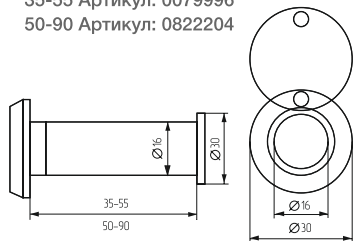

Артикул: 0840661

Вес: 0,266 кг/шт
Кол-во в упаковке: поштучно

ГЛАЗКИ

**ГЛАЗОК ПЛАСТИКОВЫЙ
INSPECTOR 35-55 мм, 50-90 мм**

35-55 Артикул: 0079996
50-90 Артикул: 0822204

Устанавливается на двери толщиной
35-90 мм. Угол обзора до 160°