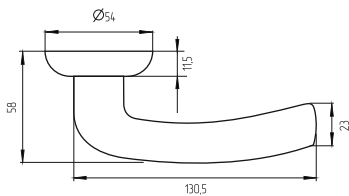

Вес: 0.352 кг/компл
Цвет: хром, бронза
Длина квадрата: 150 мм
Кол-во в упаковке: 1 комплект