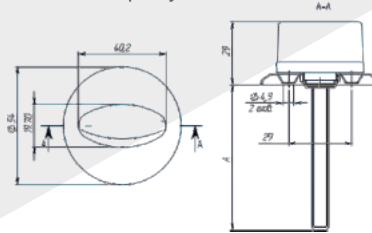

Вес: 0.014 кг/шт
Цвет: хром
Материал:
нержавеющая сталь,
пластик
Кол-во в упаковке:
100 шт./короб

Вес: 0.012кг/шт
Цвет: хром
Материал:
нержавеющая сталь,
пластик
Кол-во в упаковке:
100 шт./короб

Квадрат ∇ 8
Длина квадрата 55 мм
Вес: 0,034 кг/шт
Цвет: хром, чёрный
Материал:
нержавеющая сталь, пластик
Используется для запирания ночной задвижки