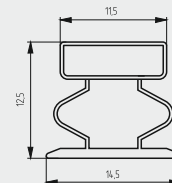

**УПЛОТНИТЕЛЬ
МАГНИТНЫЙ**

С/ск Артикул: 0841615
Б/ск Артикул: 0838247

Кол-во в упаковке:
70 шт по 2.1 п.м.
с клеевым слоем и без