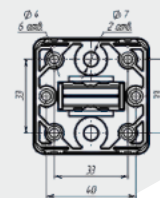

Вес: 0.016 кг/шт
Цвет: хром
Кол-во в упаковке: 1 шт