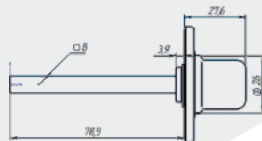

Вес: 0.122 кг/шт
Цвет: хром
Кол-во в упаковке: 1 шт

Квадратная форма накладок впервые получила применение на межкомнатных дверях, а затем перешла и на металлические двери