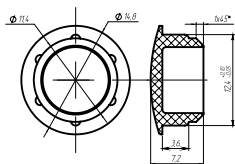

ЗАГЛУШКИ, ВТУЛКИ. ВАННОЧКИ

**ЗАГЛУШКА
ПЛОСКАЯ
Ø 12 MM**

Артикул: 0853881

Вес: 0,001 кг/шт
Кол-во в упаковке:
100 шт/упак
Цвет: черный,
коричневый, серый,
белый

**ЗАГЛУШКА
ПЛОСКАЯ
Ø 16 MM**