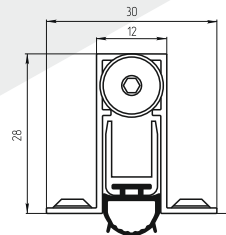

АВТОМАТИЧЕСКИЙ ПОРОГ

Длина порога:
1220 мм, 1020 мм, 830 мм, 630 мм, 420 мм и 280 мм
Вес: 0,25 кг
Цвет: хром
Материал: алюминий

Артикул: 0843001

ТЕРМОРАСШИРЯЮЩАЯ УПЛОТНИТЕЛЬНАЯ ЛЕНТА

Вес: 0,650 кг/рулон
Кол-во в упаковке: 1 рулон
Размеры: 1x10мм, 1x15мм