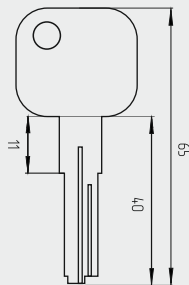

РУЧКА-ТАРТУ

Артикул: 0860587

Габаритные размеры

ЦИЛИНДРОВЫЕ МЕХАНИЗМЫ INSPECTOR

ЦИЛИНДР
ключ-вертушок

ЦИЛИНДР
ключ-ключ

ЦИЛИНДР
ключ-шток

Материал: ЦАМ, латунь. Цвет: хром