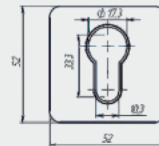

Вес: 0.014 кг/шт
Цвет: хром
Кол-во в упаковке: 1 шт