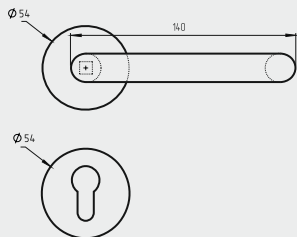

Вес: 0,494 кг/компл
Цвет: хром
Материал: нержавеющая сталь
Кол-во в упаковке: 1 компл
Квадрат ∇ 8