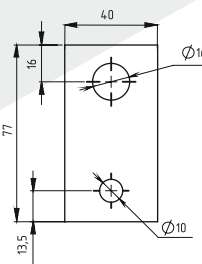

Вес: 0,04 кг/шт
Кол-во в упаковке:
поштучно
Толщина 1,5; 2; 3 мм

Для монтажа дверной
коробки в проем