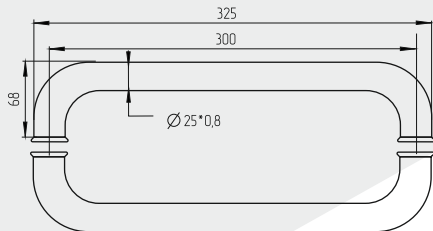

РУЧКА INSPECTOR 26

Артикул: 0860713

Вес: 0.382 кг/компл
 Цвет: черный
 Длина квадрата: 130, 150 мм
 Кол-во в упаковке: 1 комплект

РУЧКИ

РУЧКА-СКОБА

Артикул: 0825405

Вес: 0.482 кг/компл
Цвет: хром
Выполнена из нержавеющей стали
Кол-во в упаковке: 1 комплект