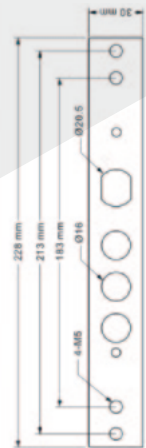

Вес: 0.842 кг/компл
Цвет: хром
Кол-во в упаковке: 1 шт

Вес: 0.718 кг/компл
Цвет: хром
Кол-во в упаковке: 1 компл

Длинный ключ

Вес: 0.936 кг/компл
Цвет: хром
Кол-во в упаковке: 1 компл

Длинный ключ