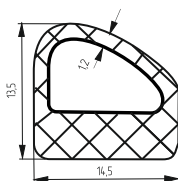

УПЛОТНИТЕЛИ РЕЗИНОВЫЕ

**УПЛОТНИТЕЛЬ
РГ-031-01**

Артикул: 0019903

Кол-во в упаковке:
120 п.м