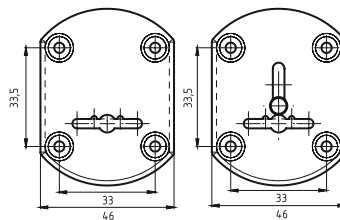

Вес: 0,022 кг/упак
Цвет: хром
Материал:
нержавеющая сталь
Кол-во в упаковке:
200 шт/короб