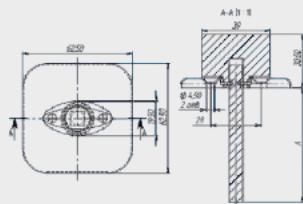

Артикул: 0837257

**НАКЛАДКА
ПОД ШТОК
ZS-17-Y**

Артикул: 0834448

ВЕРТУШОК 177

Артикул: 0827594

Материал: ЦАМ, пластик. Цвет: чёрный

Вес: 0,416 кг/компл
 Цвет: черный
 Длина квадрата: 150 мм

Вес: 0,09 кг/шт
 Цвет: черный
 Квадрат \square 8
 Длина квадрата 65 мм
 Материал металл