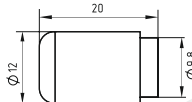

Вес: 0,026 кг/шт
Цвет: хром
Кол-во в упаковке:
300 шт/упак

Вес: 0,024 кг/шт
Цвет: хром
Кол-во в упаковке:
500 шт/упак

Вес: 0,026 кг/шт
Цвет: хром
Кол-во в упаковке:
300 шт/упак

Вес: 0,02 кг/шт
Цвет: под покраску
Кол-во в упаковке:
500 шт/упак

Вес: 0,018 кг/шт
Цвет: под покраску
Кол-во в упаковке:
1000 шт/упак

Вес: 0,016 кг/шт
Цвет: под покраску
Кол-во в упаковке:
400 шт/упак

Устанавливаются методом вкручивания
к дверному полотну для защиты
двери от взлома

Устанавливается методом сварки
к дверному полотну для защиты
двери от взлома