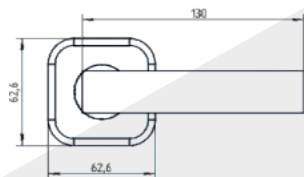

Артикул: 0837257

**НАКЛАДКА
ПОД ШТОК
ZS-17-Y**

Артикул: 0834448

ВЕРТУШОК 177

Артикул: 0827594

Материал: ЦАМ, пластик. Цвет: чёрный

Вес: 0,416 кг/компл
 Цвет: черный
 Длина квадрата: 150 мм

Вес: 0,09 кг/шт
 Цвет: черный
 Квадрат \square 8
 Длина квадрата 65 мм
 Материал металл