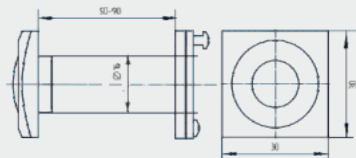

Вес: 0,03 кг/шт

Цвет: черный

Материал: пластик,

Кол-во в упаковке: 50 шт

**ГЛАЗОК С КВАДРАТНЫМ
ОСНОВАНИЕМ 70-130 мм**

Артикул: 0849943

Устанавливается на двери
толщиной 70-130 мм,
Угол обзора до 160°
Вес: 0,03 кг/шт
Цвет: хром
Материал: металл, пластик
Кол-во в упаковке: 50 шт