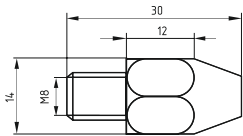

Вес: 0,026 кг/шт
Цвет: хром
Кол-во в упаковке:
300 шт/упак

Вес: 0,024 кг/шт
Цвет: хром
Кол-во в упаковке:
500 шт/упак

Вес: 0,026 кг/шт
Цвет: хром
Кол-во в упаковке:
300 шт/упак

Вес: 0,02 кг/шт
Цвет: под покраску
Кол-во в упаковке:
500 шт/упак

Вес: 0,018 кг/шт
Цвет: под покраску
Кол-во в упаковке:
1000 шт/упак

Вес: 0,016 кг/шт
Цвет: под покраску
Кол-во в упаковке:
400 шт/упак

Устанавливаются методом вкручивания
к дверному полотну для защиты
двери от взлома

Устанавливается методом сварки
к дверному полотну для защиты
двери от взлома