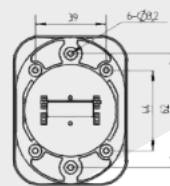

Вес: 0,11 кг/компл
Цвет: черный