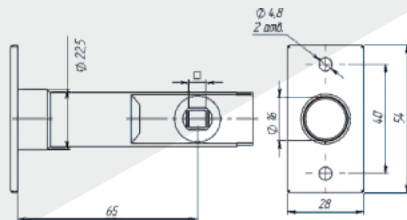

∅ 6/65 Артикул: 0834887
∅ 8/65 Артикул: 0838729

Под квадрат ∅ 6 и ∅ 8
Длина 67 мм
Вес: 0,058 кг/шт
Материал: нержавеющая сталь,
пластик, сталь
Кол-во в упаковке: 50 комплектов
Для ночного закрывания