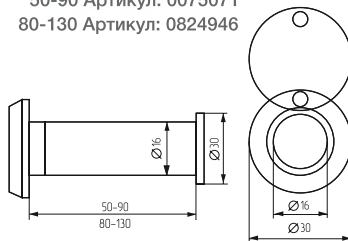

Вес: 0,012 кг/шт

Цвет: хром

Материал: пластик

Кол-во в упаковке: 50 шт

**ГЛАЗОК МЕТАЛЛИЧЕСКИЙ
INSPECTOR 50-90, 80-130 мм**

50-90 Артикул: 0075071
80-130 Артикул: 0824946

Устанавливается на двери
толщиной 50-90 мм,
80-130 мм. Угол обзора до 160°