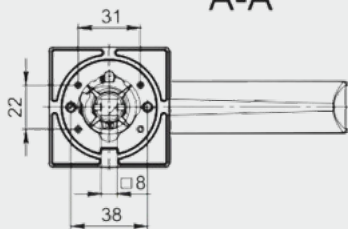

A-A

Вес: 0,392 кг/компл
Кол-во: 1 комплект
Цвет: черный
Длина квадрата: 150 мм