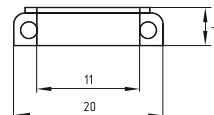

ПЕТЛЯ КАПЛЯ INSPECTOR 20x140

Артикул: 0828148

Вес: 0,334 кг/шт
Материал: сталь
Кол-во в упаковке: 25 компл

ПОДШИПНИК ДЛЯ ПЕТЕЛЬ КАПЛЯ 20x140

Артикул: 0020017

Вес: 0,008 кг/шт
Кол-во в упаковке: поштучно

ПЕТЛЯ ФЛАЖОК