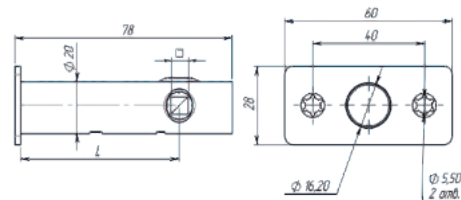

Под квадрат ∅ 6 и ∅ 8
Вес: 0,144 кг/шт
Цвет: хром
Кол-во в упаковке: 50 шт
Для запирания дополнительных
створок двери в верхнем
и нижнем углах