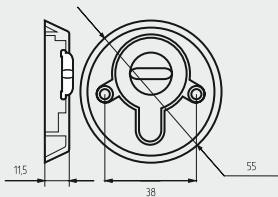

Вес: 0,190 кг/компл
Цвет: хром, латунь
Кол-во в упаковке:
100 шт/короб

Декоративный элемент,
имитация накладной
броненакладки