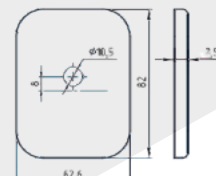

Артикул: 0837257

**НАКЛАДКА
ПОД ШТОК
ZS-17-Y**

Артикул: 0834448

ВЕРТУШОК 177

Артикул: 0827594

Материал: ЦАМ, пластик. Цвет: чёрный

Вес: 0,416 кг/компл
 Цвет: черный
 Длина квадрата: 150 мм

Вес: 0,09 кг/шт
 Цвет: черный
 Квадрат \square 8
 Длина квадрата 65 мм
 Материал металл