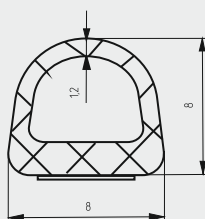

**УПЛОТНИТЕЛЬ
РГ-164В**

с усиленным
клеевым слоем

Артикул: 0836148

Кол-во в упаковке:
300 п.м