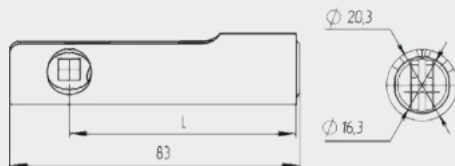

Под квадрат ∅ 6 и ∅ 8
Вес: 0,144 кг/шт
Цвет: оцинковка, хром
Кол-во в упаковке: 150 шт
Для ночного закрывания
Простота установки
обеспечивается за счет
технологических упоров