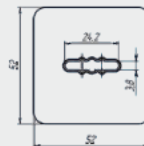

Вес: 0.016 кг/шт
Цвет: хром
Кол-во в упаковке: 1 шт