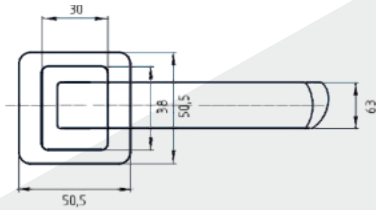

Вес: 0.724 кг/компл
Цвет: хром/черный, хром/графит, хром/сатин
Кол-во в упаковке: 1 комплект

Вес: 0.432 кг/компл
Цвет: хром/черный, хром/графит, хром/сатин
Кол-во в упаковке: 1 комплект