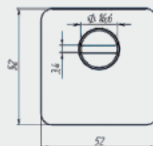

Вес: 0.1 кг/компл
Цвет: хром
Кол-во в упаковке: 1 комплект