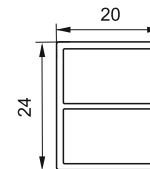

Вес: 0,412 кг/шт
Кол-во в упаковке:
поштучно

ЛДВП ЛАМИНИРОВАННАЯ ДРЕВЕСНОВОЛОКНИСТАЯ ПЛИТА

Артикул: 0838359

Цемент тёмный 6 мм
Размеры: 1830/2070

Артикул: 0838358

Цемент светлый 6 мм
Размеры: 1830/2070

Артикул: 0838360