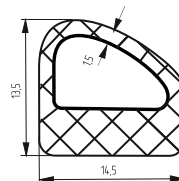

**УПЛОТНИТЕЛЬ
РГ-031**

Артикул: 0002437

Кол-во в упаковке:
120 п.м