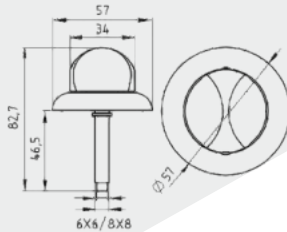

Квадрат $\varnothing 6$, $\varnothing 8$
Длина квадрата 45, 65 и 75 мм
Вес: 0,062 кг/шт
Цвет: хром, бронза, латунь
Мат-л: металл, пластик
Кол-во в упаковке:
100 шт./коробка

ВЕРТУШОК
INSPECTOR 126