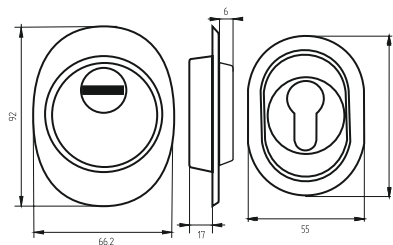

Вес: 0,526 кг/компл
Цвет: хром
Кол-во в упаковке: 40 компл