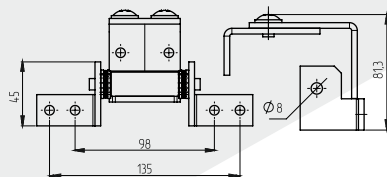

ПЕТЛИ

ПЕТЛЯ НА ОТКРЫТОМ ПОДШИПНИКЕ

Артикул: 0833904

Вес: 0,344 кг/шт
Материал: сталь
Кол-во в упаковке: 50 шт

ПЕТЛЯ СКРЫТАЯ

Артикул: 0838500

Вес: 0,682 кг/шт
Материал: сталь
Кол-во в упаковке: 1шт
Рассчитана на нагрузку до 40 кг для 1 петли