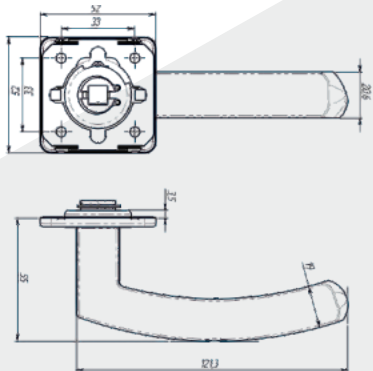

Вес: 0.348 кг/компл
Цвет: хром
Кол-во в упаковке: 1 комплект

Вес: 0.1 кг/компл
Цвет: хром
Кол-во в упаковке: 1 комплект