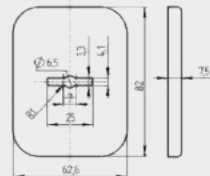

Артикул: 0837257

**НАКЛАДКА
ПОД ШТОК
ZS-17-Y**

Артикул: 0834448

ВЕРТУШОК 177

Артикул: 0827594

Материал: ЦАМ, пластик. Цвет: чёрный

Вес: 0,416 кг/компл
 Цвет: черный
 Длина квадрата: 150 мм

Вес: 0,09 кг/шт
 Цвет: черный
 Квадрат \square 8
 Длина квадрата 65 мм
 Материал металл