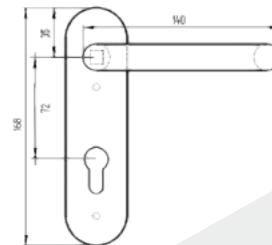

Вес: 0,626 кг/компл
Цвет: хром
Материал: нержавеющая сталь
Кол-во в упаковке: 1 компл
Квадрат ∇ 9