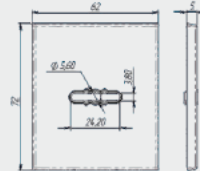

Вес: 0,032 кг/шт
 Цвет: черный
 Квадрат \varnothing 8
 Длина квадрата 56 мм

Вес: 0,022 кг/шт
 Цвет: черный

Вес: 0,014 кг/шт
 Цвет: черный

Вес: 0,014 кг/шт
 Цвет: черный

Прямоугольная форма накладок - модный тренд в коллекциях металлических дверей в современном стиле