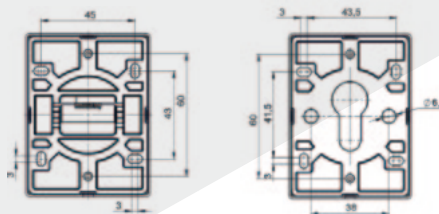

Вес: 0,054 кг/шт
 Цвет: черный

Вес: 0,08 кг/шт
 Цвет: черный
 Квадрат \varnothing 8
 Длина квадрата 56 мм

Прямоугольная форма накладок - модный тренд в коллекциях металлических дверей в современном стиле