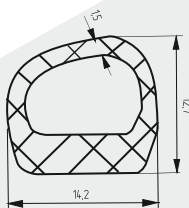

**УПЛОТНИТЕЛЬ
РГ-127**

Артикул: 0838868

Кол-во в упаковке:
180 п.м