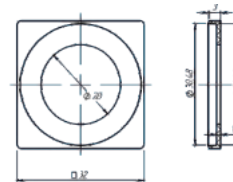

Артикул: 0841105