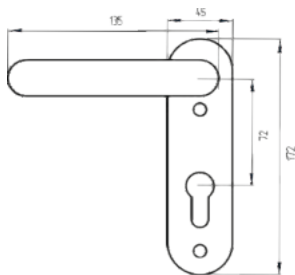

Вес: 0,534 кг/компл
Цвет: черный
Материал: полиамид, сталь
Кол-во в упаковке: 1компл
Квадрат ∇ 9