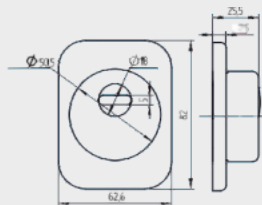

Артикул: 0837257

**НАКЛАДКА
ПОД ШТОК
ZS-17-Y**

Артикул: 0834448

ВЕРТУШОК 177

Артикул: 0827594

Материал: ЦАМ, пластик. Цвет: чёрный

Вес: 0,416 кг/компл
 Цвет: черный
 Длина квадрата: 150 мм

Вес: 0,09 кг/шт
 Цвет: черный
 Квадрат \square 8
 Длина квадрата 65 мм
 Материал металл