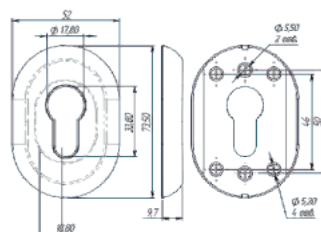

Артикул: 0828063

Вес: 0,032 кг/шт
Цвет: хром
Материал: нержавеющая сталь