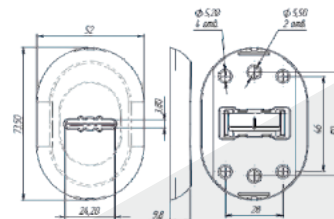

Артикул: 0827681

Вес: 0,034 кг/шт
Цвет: хром
Материал: нержавеющая сталь