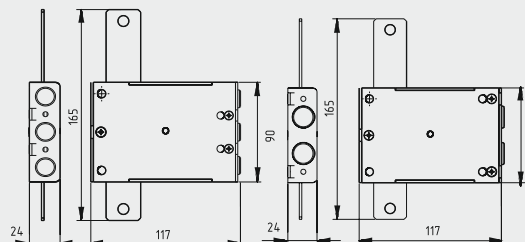

Вес: 0,800 кг/шт
Кол-во в упаковке:
поштучно
Конструкция с 3-мя
ригелями
Диаметр ригелей:
16 мм, 18 мм

Вес: 0,726 кг/шт
Кол-во в упаковке:
поштучно
Конструкция с 2-мя
ригелями
Диаметр ригелей:
16 мм, 18 мм

Вес тяги: 0,584 кг
Кол-во в упаковке:
1 комплект

Для запираения двери
в вертикальном
направлении