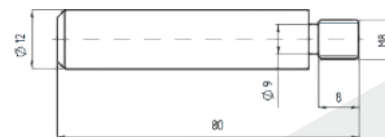

ПАЛЕЦ
ДЛЯ ШПИНГАЛЕТА

12x60 Артикул: 0831761

Вес: 0,048 кг/шт
Цвет: хром
Материал: металл
Кол-во в упаковке:
12x60 - 200 шт

ПАЛЕЦ
ДЛЯ ШПИНГАЛЕТА

12x80 Артикул: 0845107

Вес: 0,048 кг/шт
Цвет: хром
Материал: металл
Кол-во в упаковке:
12x80 - 100 шт