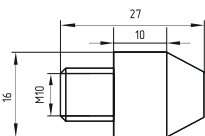

Вес: 0,026 кг/шт
Цвет: хром
Кол-во в упаковке:
300 шт/упак

Вес: 0,024 кг/шт
Цвет: хром
Кол-во в упаковке:
500 шт/упак

Вес: 0,026 кг/шт
Цвет: хром
Кол-во в упаковке:
300 шт/упак

Вес: 0,02 кг/шт
Цвет: под покраску
Кол-во в упаковке:
500 шт/упак

Вес: 0,018 кг/шт
Цвет: под покраску
Кол-во в упаковке:
1000 шт/упак

Вес: 0,016 кг/шт
Цвет: под покраску
Кол-во в упаковке:
400 шт/упак

Устанавливаются методом вкручивания
к дверному полотну для защиты
двери от взлома

Устанавливается методом сварки
к дверному полотну для защиты
двери от взлома