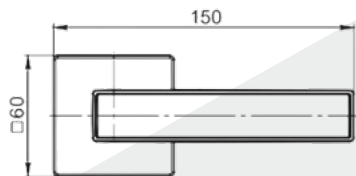

A-A

Вес: 0,392 кг/компл
Кол-во: 1 комплект
Цвет: черный
Длина квадрата: 150 мм

Вес: 0,048 кг/шт
Цвет: черный

Вес: 0,054 кг/шт
Цвет: черный

Вес: 0,08 кг/шт
Цвет: черный
Квадрат $\varnothing$ 8
Длина квадрата 56 мм

Прямоугольная форма накладок - модный тренд в коллекциях металлических дверей в современном стиле