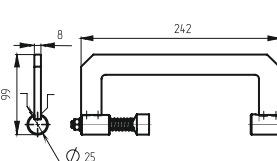

Вес: 0,874 кг/шт
Кол-во в упаковке:
поштучно

Приспособление
для правильного
монтажа петли
на дверь