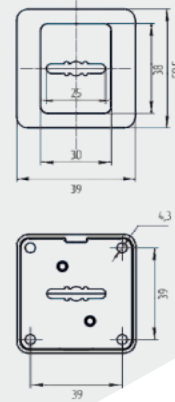

Вес: 0.174 кг/компл
Цвет: хром/черный, хром/графит, хром/сатин
Кол-во в упаковке: 1 комплект