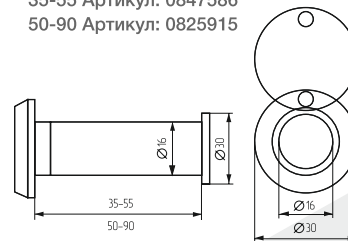

Вес: 0,046 кг/шт

Цвет: хром, латунь, бронза.

Материал: металл, пластик,

Кол-во в упаковке: 50 шт

**ГЛАЗОК ПЛАСТИКОВЫЙ
INSPECTOR 35-55 мм, 50-90 мм черный**

35-55 Артикул: 0847586
50-90 Артикул: 0825915

Устанавливается на двери
толщиной 35-90 мм,
Угол обзора до 160°