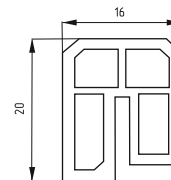

Вес: 0,412 кг/шт
Кол-во в упаковке:
поштучно