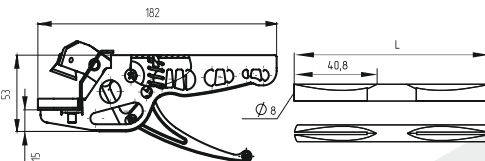

Вес: 0,380 кг/шт
Кол-во в упаковке:
поштучно

Предназначены для
идеального соблюдения
угла реза уплотнителя под 45°. Обеспечивает до 10% экономии уплотнителя

Вес: 0,070 кг/шт
Длина L 120, 125, 130,
140, 150, 160, 170, 180,
190 мм
Кол-во в упаковке:
поштучно