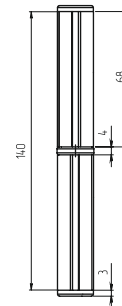

Артикул: 0840661