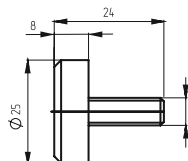

КВАДРАТ 8x8

Артикул: 077454

Вес: 0,026 кг/шт
Кол-во в упаковке:
поштучно
Длина шпильки
40, 80 мм

Декоративный винт для крепления
металлических филенок к полотну двери

Вес: 0,016 кг/шт
Кол-во в упаковке:
поштучно
Длина шпильки
30, 40 мм