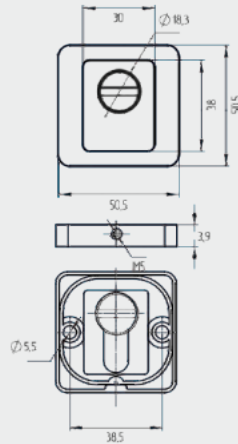

Вес: 0.134 кг/компл
Цвет: хром/черный, хром/графит, хром/сатин
Кол-во в упаковке: 1 комплект