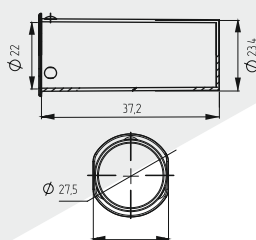

Вес: 0,001 кг/шт
Кол-во в упаковке:
100 шт/упак
Цвет: черный,
коричневый, серый,
белый