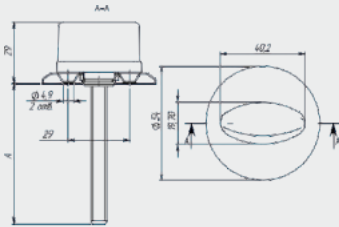

Вес: 0,016 кг/шт
Цвет: хром
Материал: ЦАМ
Кол-во в упаковке:
поштучно

Вес: 0,042 кг/шт
Цвет: хром, черный
Материал: ЦАМ
Кол-во в упаковке:
поштучно

ВЕРТУШКИ

ВЕРТУШОК
на низком
основании

Артикул: 0837572

Квадрат $\varnothing 8$
Длина квадрата 55 мм
Вес: 0,038 кг/шт
Цвет: хром, чёрный
Используется
для заперения
ночной задвижки