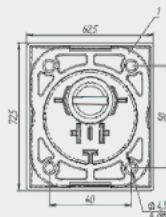

Вес: 0,032 кг/шт
 Цвет: черный
 Квадрат \varnothing 8
 Длина квадрата 56 мм

Вес: 0,022 кг/шт
 Цвет: черный

Вес: 0,014 кг/шт
 Цвет: черный

Вес: 0,014 кг/шт
 Цвет: черный

Прямоугольная форма накладок - модный тренд в коллекциях металлических дверей в современном стиле