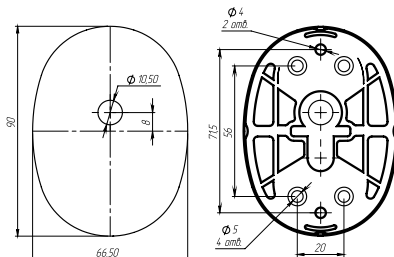

Вес: 0,032 кг/шт

Цвет: хром

Кол-во в упаковке: 500 шт/короб

Материал: нержавеющая сталь,
пластик