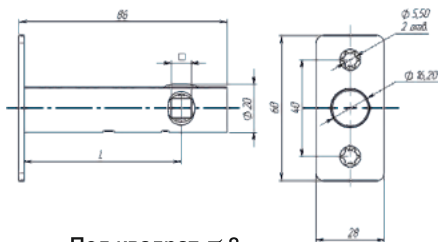

Под квадрат $\square$ 8
L=60 мм, L=67 мм
Вес: 0,164 кг/шт
Цвет: хром
Кол-во в упаковке: 100 шт
Врезная задвижка
используется для блокировки
дверей в дневное и ночное время