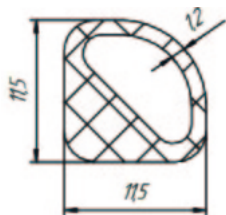

**УПЛОТНИТЕЛЬ
РГ-119**

Артикул: 0836385

Кол-во в упаковке:
180 п.м