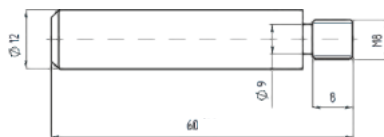

Вес: 0,048 кг/шт
Цвет: хром
Материал: металл
Кол-во в упаковке:
12x60 - 200 шт