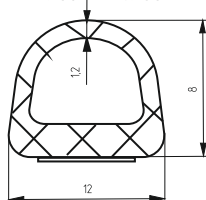

**УПЛОТНИТЕЛЬ
РГ-167В
с усиленным
клеевым слоем**

Артикул: 0839449

Кол-во в упаковке:
240 п.м