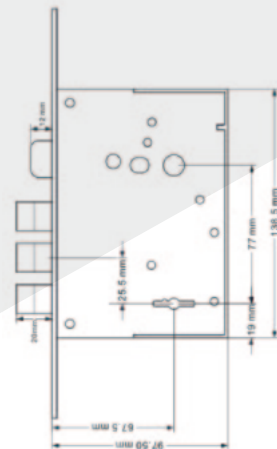

Вес: 0.718 кг/компл
Цвет: хром
Кол-во в упаковке: 1 компл

Длинный ключ

Вес: 0.936 кг/компл
Цвет: хром
Кол-во в упаковке: 1 компл

Длинный ключ