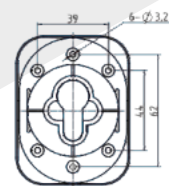

Вес: 0,048 кг/шт
Цвет: черный