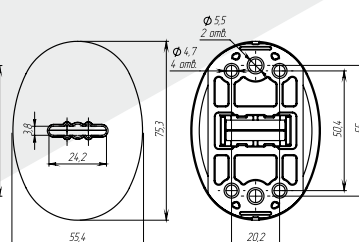

Артикул: 0835578

Вес: 0.020 кг/шт
Цвет: хром
Материал: нержавеющая сталь,
пластик
Кол-во в упаковке: 400 шт/короб