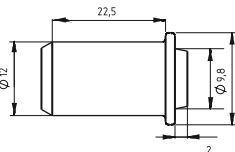

Вес: 0,026 кг/шт
Цвет: хром
Кол-во в упаковке:
300 шт/упак

Вес: 0,024 кг/шт
Цвет: хром
Кол-во в упаковке:
500 шт/упак

Вес: 0,026 кг/шт
Цвет: хром
Кол-во в упаковке:
300 шт/упак

Вес: 0,02 кг/шт
Цвет: под покраску
Кол-во в упаковке:
500 шт/упак

Вес: 0,018 кг/шт
Цвет: под покраску
Кол-во в упаковке:
1000 шт/упак

Вес: 0,016 кг/шт
Цвет: под покраску
Кол-во в упаковке:
400 шт/упак

Устанавливаются методом вкручивания
к дверному полотну для защиты
двери от взлома

Устанавливается методом сварки
к дверному полотну для защиты
двери от взлома