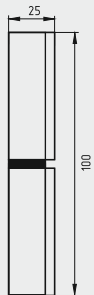

Вес: 0,344 кг/шт
Материал: сталь
Кол-во в упаковке: 50 шт