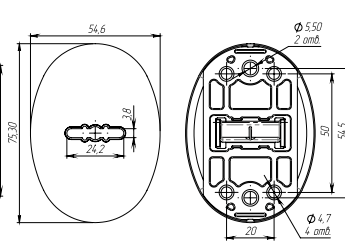

Артикул: 0835578

Вес: 0.020 кг/шт
Цвет: хром
Материал: нержавеющая сталь,
пластик
Кол-во в упаковке: 400 шт/короб

**МАЛАЯ ОВАЛЬНАЯ
НАКЛАДКА МОН-СП
с откидывающейся шторкой**

Артикул: 0833032

Вес: 0.020 кг/шт
Цвет: хром
Материал: нержавеющая
сталь, пластик
Кол-во в упаковке:
400 шт/короб