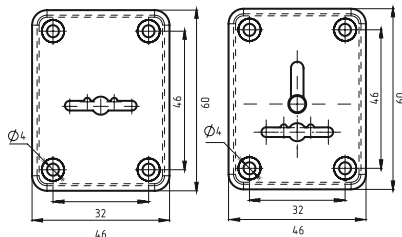

Вес: 0,026 кг/шт
Цвет: хром
Материал:
нержавеющая сталь
Кол-во в упаковке:
10 шт/короб