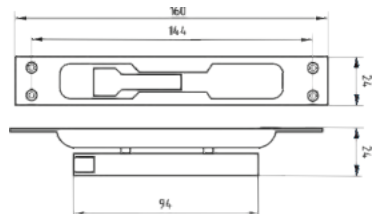

Вес: 0,114 кг/компл
Цвет: хром
Кол-во в упаковке: 20 компл
Материал: металл
Для запираения дополнительных створок двери в верхнем и нижнем углах